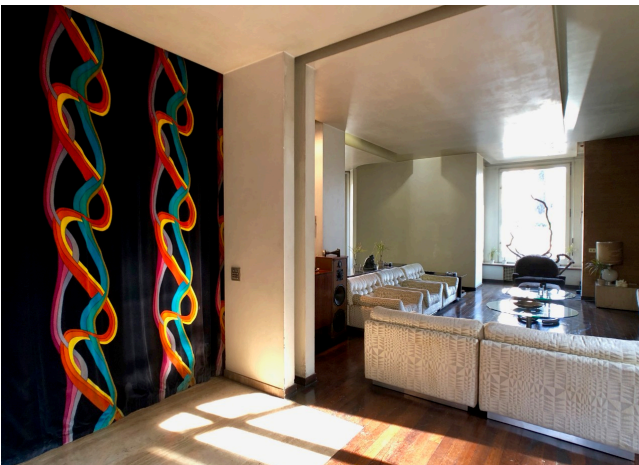

Location 1970

VILLA
ANNI 50/70
ROMA (RM) ROMA NORD

Palazzetto d'epoca con interni anni 70. Villino interno
Disposto su tre livelli con terrazzo al lastrico solare. Ingresso
con salone open space con accesso sul terrazzo che
circonda la villa. Primo piano con studio, camera letto bagno
e stanza armadi. Secondo piano con camera letto, salone,
servizi e studio. Al terzo piano terrazza con vista a 360°.
Parcheggio privato per due/tre auto.