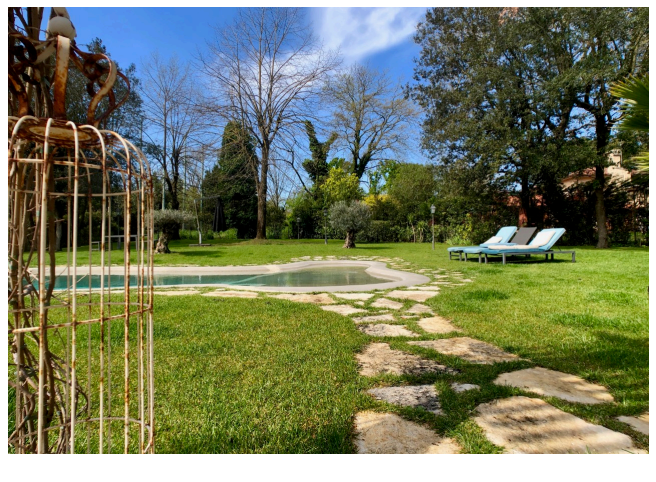

Location 1968

VILLA
BOHEMIEN
ROMA (RM) ROMA NORD

DISPONIBILITA' SU RICHIESTA - Elegante villa colorata con ampie vetrate su giardino con piscina. Ingresso, spazio open con vetrate, cucina e due camere da letto con servizi. Al piano superiore due stanze da letto con servizi. Al piano interrato un comodo studio con salotto ed ingresso indipendente. Parcheggio per due/tre mezzi tecnici.