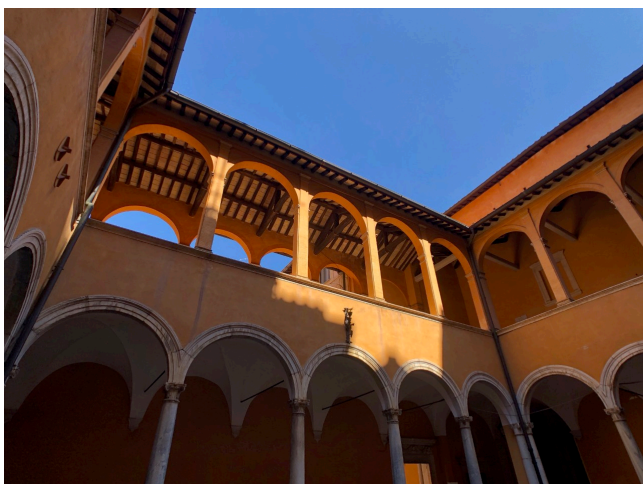

Location 1967

CHIESA
ANTICA
ROMA (RM) NAVONA / CAMPO DE' FIORI / PANTHEON

Bellissimo spazio con chiostro, cortile interno con giardino segreto, sala convegni per 110 pax, grandi sale sotterranee per mostre ed eventi.