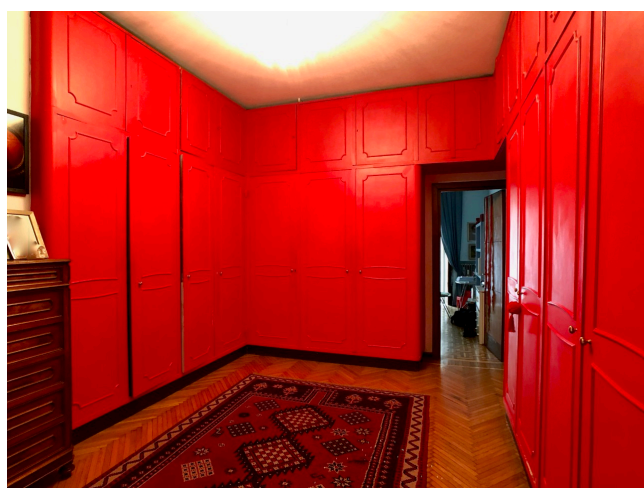

Location 1966

APPARTAMENTO
LUSSUOSO
ROMA (RM) PARIOLI - PINCIANO - FLAMINIO

Elegante appartamento al secondo piano con grande ingresso su cui si affaccia il salone dai muri grigi collegato alla sala da pranzo e allo studio tutto balconato. Area notte con armadiatura rossa su cui si affacciano le tre stanze da letto con servizi. Posto auto privato davanti al palazzo.