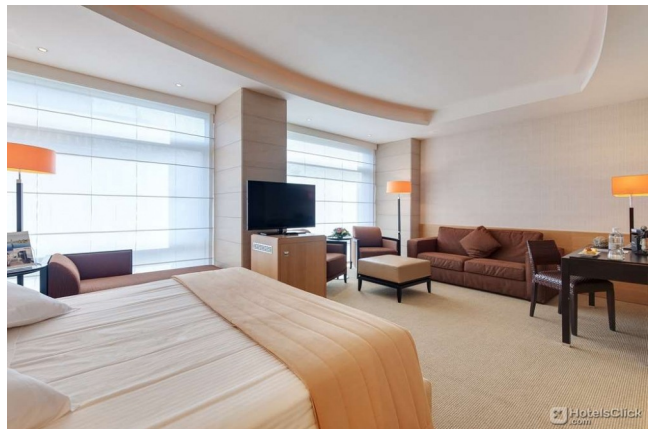

Location 1965

HOTEL
MODERNO
ROMA (RM) EUR

Moderno Hotel di design con ristorante, hall e parcheggi privati.

Si può consultare la scheda online di questa location all'indirizzo <http://www.inlocation.it/location/1965>