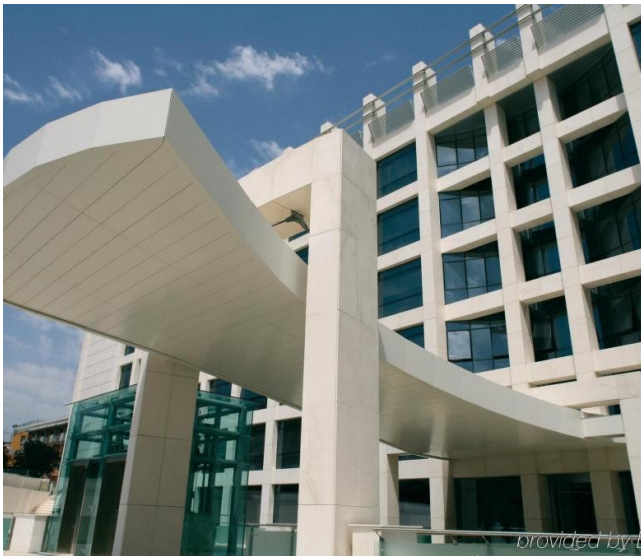

Location 1965

HOTEL
MODERNO
ROMA (RM) EUR

Moderno Hotel di design con ristorante, hall e parcheggi privati.

Si può consultare la scheda online di questa location all'indirizzo <http://www.inlocation.it/location/1965>