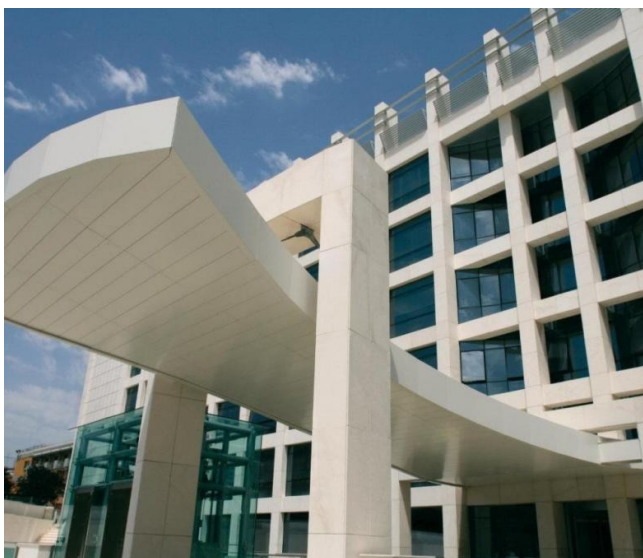

Location 1965

HOTEL
MODERNO
ROMA (RM) EUR

Moderno Hotel di design con ristorante, hall e parcheggi privati.

Si può consultare la scheda online di questa location all'indirizzo <http://www.inlocation.it/location/1965>