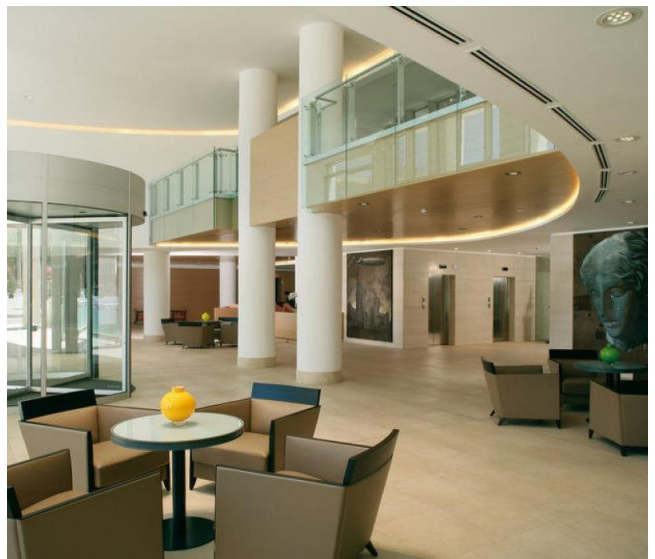

Location 1965

HOTEL
MODERNO
ROMA (RM) EUR

Moderno Hotel di design con ristorante, hall e parcheggi privati.

Si può consultare la scheda online di questa location all'indirizzo <http://www.inlocation.it/location/1965>