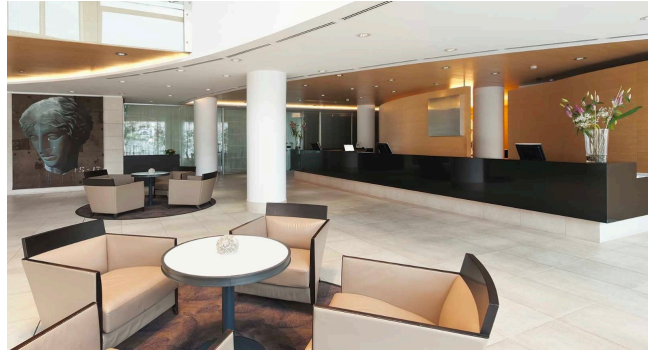

Location 1965

HOTEL
MODERNO
ROMA (RM) EUR

Moderno Hotel di design con ristorante, hall e parcheggi privati.

Si può consultare la scheda online di questa location all'indirizzo <http://www.inlocation.it/location/1965>