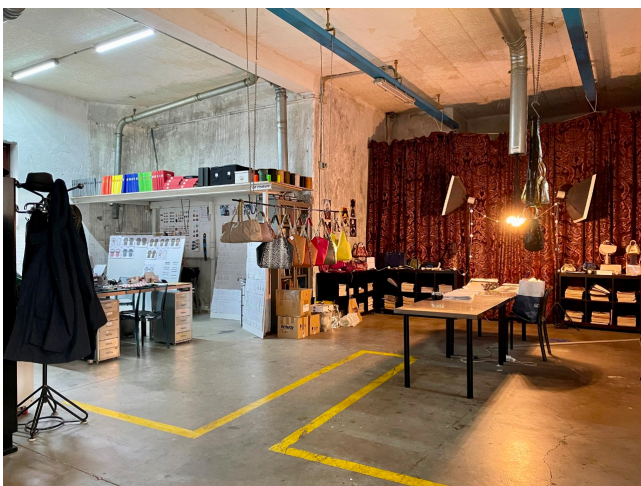

Location 1960

LOFT
BOHEMIEN
ROMA (RM) ROMA SUD

Loft industrial. Piano terra con doppi ingressi, open space con muri cemento e soffitti alti, area laboratorio. Camera da letto. Cortile esterno privato. Parcheggio privato