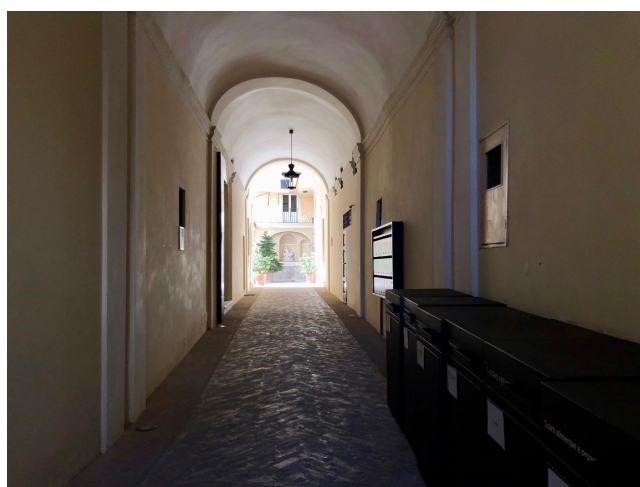

Location 1958

ATTICO
DISMESSO
ROMA (RM) NAVONA / CAMPO DE' FIORI / PANTHEON

Grande attico da ristrutturare, privo di arredi con terrazzo.
Disponibile per qualsiasi esigenza cinematografica o fotografica.