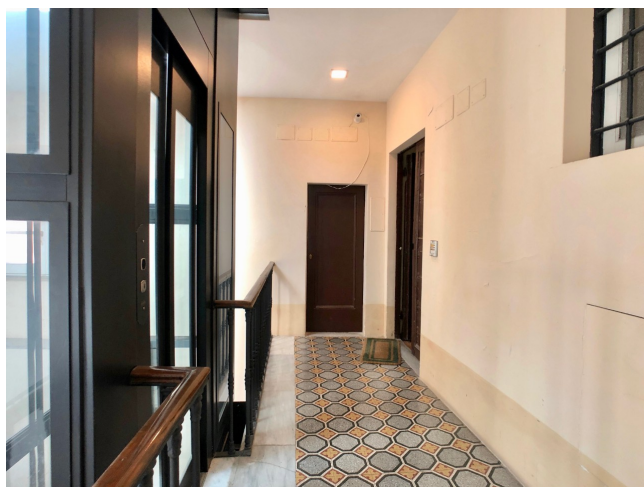

Location 1958

ATTICO
DISMESSO
ROMA (RM) NAVONA / CAMPO DE' FIORI / PANTHEON

Grande attico da ristrutturare, privo di arredi con terrazzo.
Disponibile per qualsiasi esigenza cinematografica o fotografica.