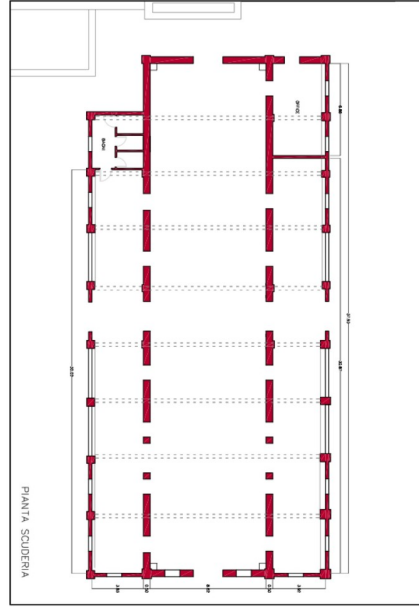

Location 1956

VILLA
LUSSUOSA
ROMA (RM) ROMA EST

Grande villa alle porte di Roma, con parco privato, scuderia, salotti e saloni, terrazza, stanze da letto! ideale per eventi importanti ed aziendali.

Si può consultare la scheda online di questa location all'indirizzo <http://www.inlocation.it/location/1956>