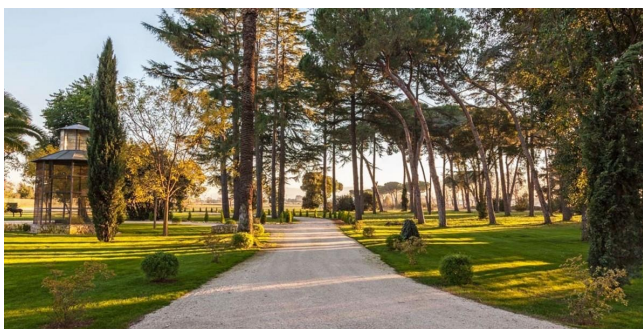

Location 1956

VILLA
LUSSUOSA
ROMA (RM) ROMA EST

Grande villa alle porte di Roma, con parco privato, scuderia, salotti e saloni, terrazza, stanze da letto! ideale per eventi importanti ed aziendali.

Si può consultare la scheda online di questa location all'indirizzo <http://www.inlocation.it/location/1956>