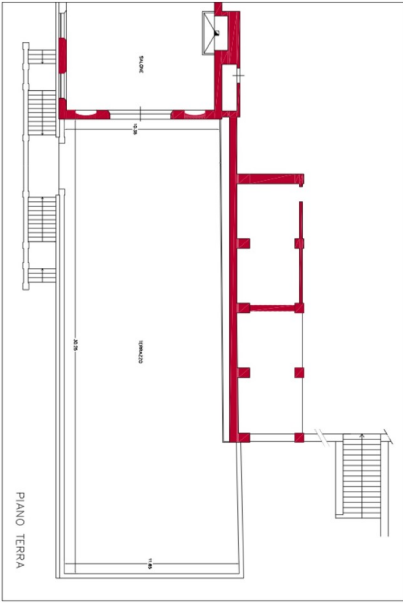

Location 1956

VILLA
LUSSUOSA
ROMA (RM) ROMA EST

Grande villa alle porte di Roma, con parco privato, scuderia, salotti e saloni, terrazza, stanze da letto! ideale per eventi importanti ed aziendali.

Si può consultare la scheda online di questa location all'indirizzo <http://www.inlocation.it/location/1956>