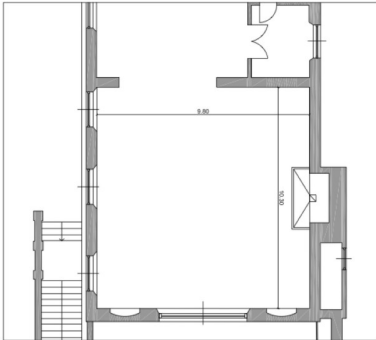

Location 1956

VILLA
LUSSUOSA
ROMA (RM) ROMA EST

Grande villa alle porte di Roma, con parco privato, scuderia, salotti e saloni, terrazza, stanze da letto! ideale per eventi importanti ed aziendali.

Si può consultare la scheda online di questa location all'indirizzo <http://www.inlocation.it/location/1956>