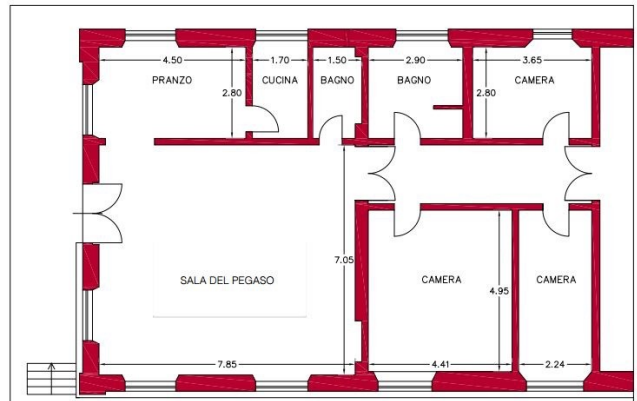

Location 1956

VILLA
LUSSUOSA
ROMA (RM) ROMA EST

Grande villa alle porte di Roma, con parco privato, scuderia, salotti e saloni, terrazza, stanze da letto! ideale per eventi importanti ed aziendali.

Si può consultare la scheda online di questa location all'indirizzo <http://www.inlocation.it/location/1956>