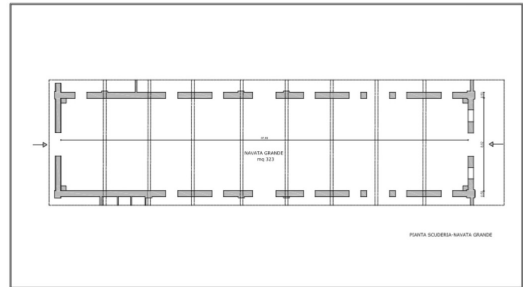

Location 1956

VILLA
LUSSUOSA
ROMA (RM) ROMA EST

Grande villa alle porte di Roma, con parco privato, scuderia, salotti e saloni, terrazza, stanze da letto! ideale per eventi importanti ed aziendali.

Si può consultare la scheda online di questa location all'indirizzo <http://www.inlocation.it/location/1956>