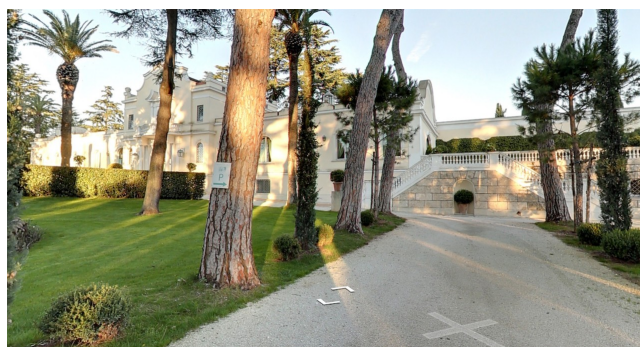

Location 1956

VILLA
LUSSUOSA
ROMA (RM) ROMA EST

Grande villa alle porte di Roma, con parco privato, scuderia, salotti e saloni, terrazza, stanze da letto! ideale per eventi importanti ed aziendali.

Si può consultare la scheda online di questa location all'indirizzo <http://www.inlocation.it/location/1956>