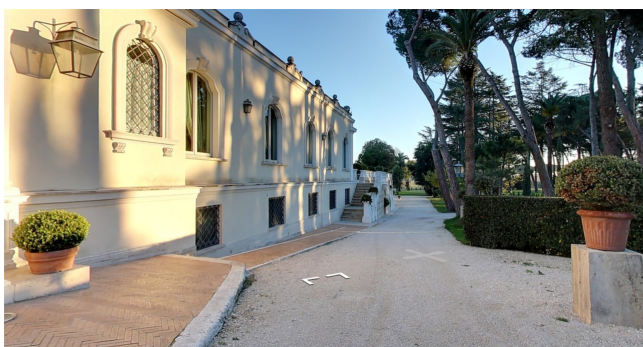

Location 1956

VILLA
LUSSUOSA
ROMA (RM) ROMA EST

Grande villa alle porte di Roma, con parco privato, scuderia, salotti e saloni, terrazza, stanze da letto! ideale per eventi importanti ed aziendali.

Si può consultare la scheda online di questa location all'indirizzo <http://www.inlocation.it/location/1956>