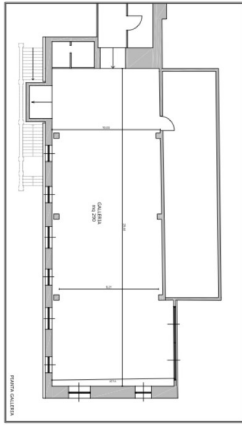

Location 1956

VILLA
LUSSUOSA
ROMA (RM) ROMA EST

Grande villa alle porte di Roma, con parco privato, scuderia, salotti e saloni, terrazza, stanze da letto! ideale per eventi importanti ed aziendali.

Si può consultare la scheda online di questa location all'indirizzo <http://www.inlocation.it/location/1956>