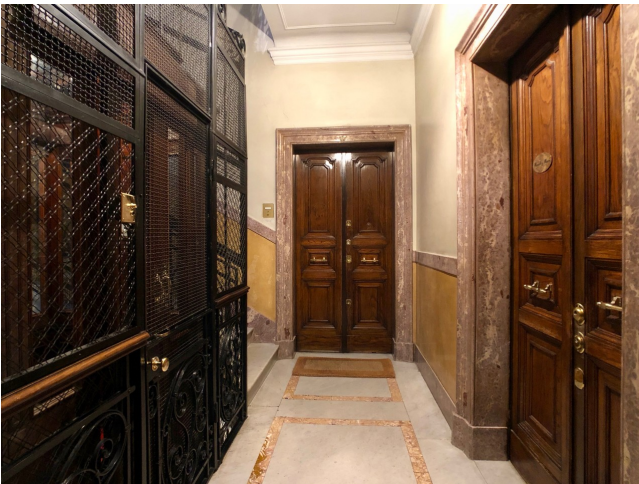

Location 1955

APPARTAMENTO
MODERNO
ROMA (RM) SALARIO - TRIESTE

Bell' appartamento moderno con lungo corridoio in marmo dove si affacciamo un grande salone, la camera da letto padronale con ampio balcone, le due stanze delle ragazze con balcone, un grande bagno e la cucina, altro bagno e zone servizio.