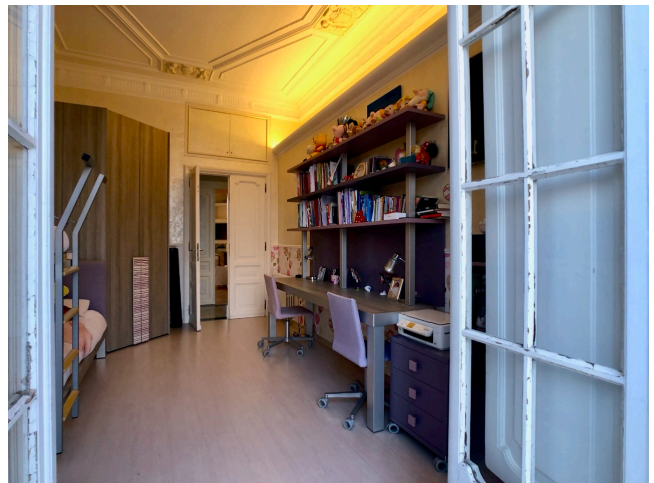

Location 1955

APPARTAMENTO
MODERNO
ROMA (RM) SALARIO - TRIESTE

Bell' appartamento moderno con lungo corridoio in marmo dove si affacciamo un grande salone, la camera da letto padronale con ampio balcone, le due stanze delle ragazze con balcone, un grande bagno e la cucina, altro bagno e zone servizio.