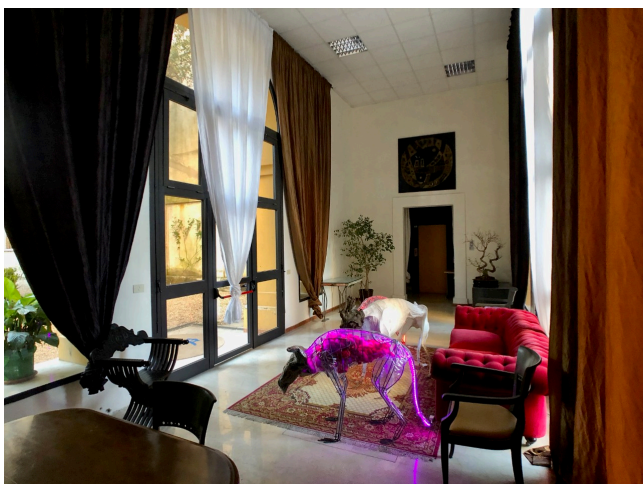

## Location 1953

LOFT  
BOHEMIEN  
ROMA (RM) AURELIO

Ex palestra con parquette e ampie vetrate sull'esterno con triplice esposizione a piano terra. parcheggio mezzi ed auto privato.

Si può consultare la scheda online di questa location all'indirizzo <http://www.inlocation.it/location/1953>