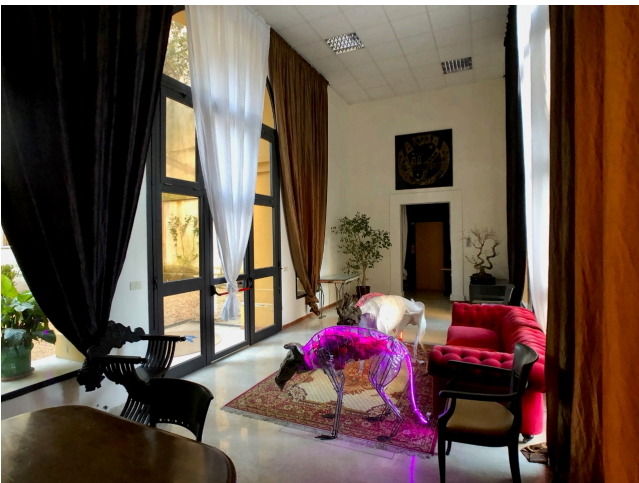

Location 1952

SCUOLA
ANTICA
ROMA (RM) AURELIO

Struttura con varie possibilità di aree per eventi, o riprese cinematografiche. Bellissimo cortile di 700mq lastricato, stanze per work shop, antica biblioteca per convegni, Antica palestra con vetrate per convegni con area tensostruttura e giardini. Ampie possibilità di parcheggi privati per auto e per mezzi tecnici.