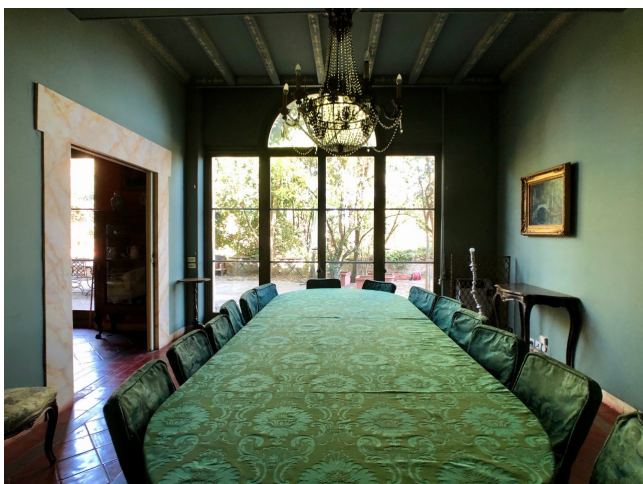

## Location 1951

VILLA  
ANTICA  
ROMA (RM) TRASTEVERE

AL MOMENTO AFFITTATA - Affascinante Villa con giardino segreto terrazzato con vista su Roma. Internamente camera da letto padronale con vetrata sull'esterno, salotto con travi e affreschi sul soffitto, sala da pranzo con vetrate, due stanze da letto al piano superiore. Esternamente con scalinata si accede ad un altro meraviglioso giardino terrazzato più in alto con splendida vista! nel giardino sono presenti una fontana usata anche come piscina, ed antiche verande arredate etniche.