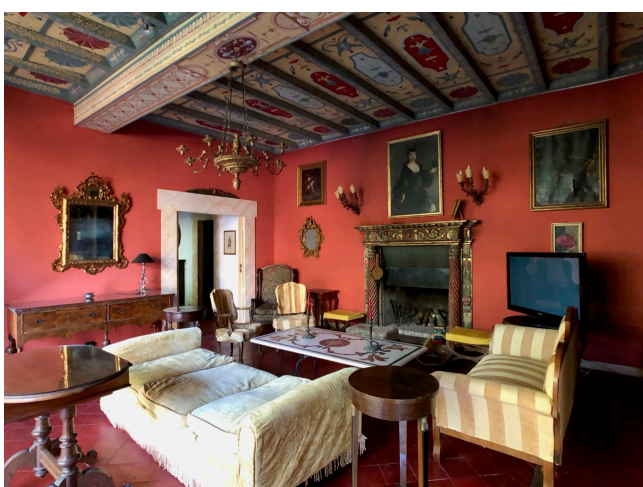

## Location 1951

VILLA  
ANTICA  
ROMA (RM) TRASTEVERE

AL MOMENTO AFFITTATA - Affascinante Villa con giardino segreto terrazzato con vista su Roma. Internamente camera da letto padronale con vetrata sull'esterno, salotto con travi e affreschi sul soffitto, sala da pranzo con vetrate, due stanze da letto al piano superiore. Esternamente con scalinata si accede ad un altro meraviglioso giardino terrazzato più in alto con splendida vista! nel giardino sono presenti una fontana usata anche come piscina, ed antiche verande arredate etniche.