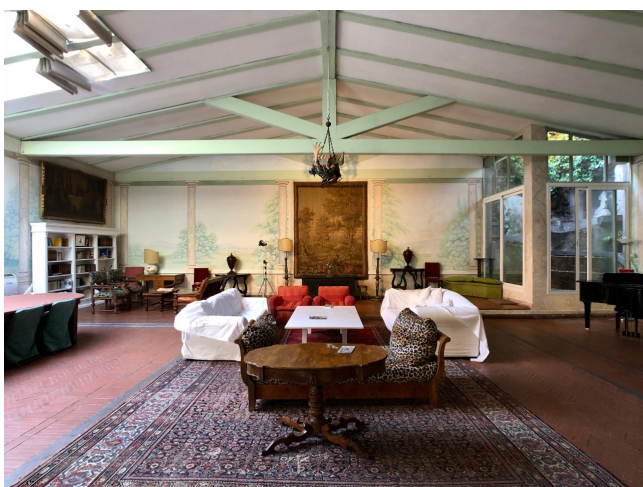

Location 1950

LOFT
BOHEMIEN
ROMA (RM) TRASTEVERE

Antico loft con pareti affrescate con "ninfeo",
lucernario, ingresso indipendente su strada. Due camere da
letto con servizi e cucina.

Si può consultare la scheda online di questa location all'indirizzo <http://www.inlocation.it/location/1950>