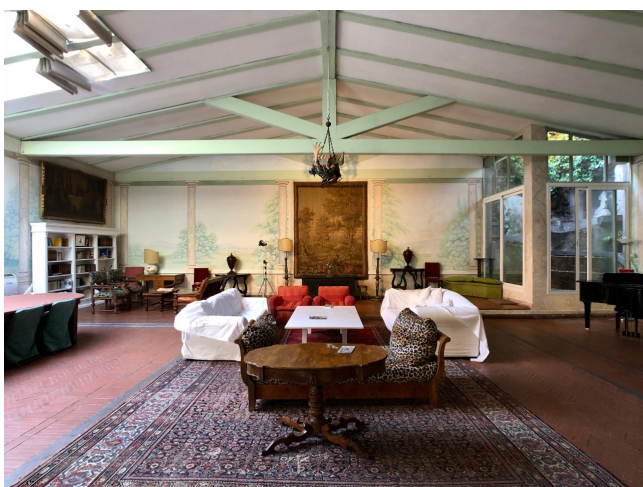

## Location 1950

LOFT  
BOHEMIEN  
ROMA (RM) TRASTEVERE

Antico loft con pareti affrescate con "ninfeo",  
lucernario, ingresso indipendente su strada. Due camere da  
letto con servizi e cucina.

Si può consultare la scheda online di questa location all'indirizzo <http://www.inlocation.it/location/1950>