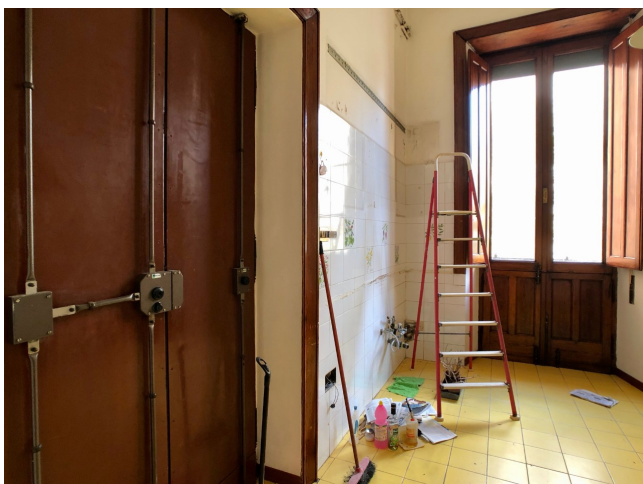

Location 1948

APPARTAMENTO
VUOTO
ROMA (RM) PARIOLI - PINCIANO - FLAMINIO

Appartamento vuoto degli anni 30 al primo piano di elegante palazzina. Ha quattro esposizioni, doppi ingressi, possibilità di riprese condominiali, cortile con passo carraio di proprietà per mezzi tecnici.