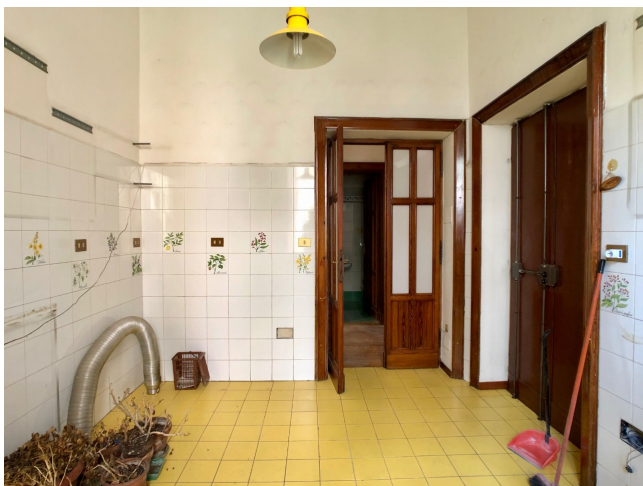

Location 1948

APPARTAMENTO
VUOTO
ROMA (RM) PARIOLI - PINCIANO - FLAMINIO

Appartamento vuoto degli anni 30 al primo piano di elegante palazzina. Ha quattro esposizioni, doppi ingressi, possibilità di riprese condominiali, cortile con passo carraio di proprietà per mezzi tecnici.