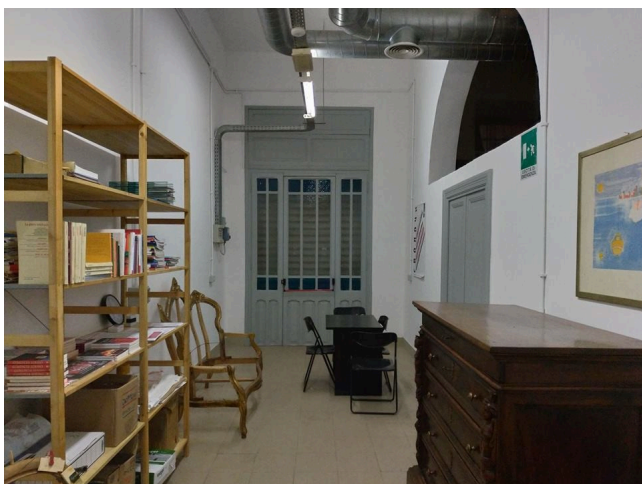

Location 1947

LOFT
POPOLARE
ROMA (RM)

Spazio di 500mq con botteghe e laboratori artisti

Si può consultare la scheda online di questa location all'indirizzo <http://www.inlocation.it/location/1947>