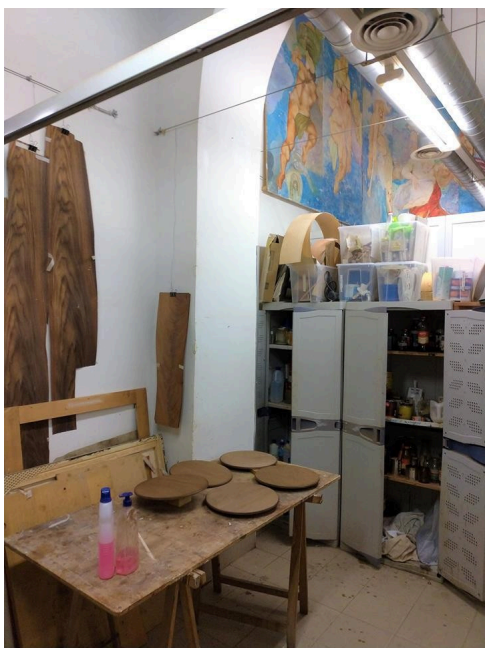

Location 1947

LOFT
POPOLARE
ROMA (RM)

Spazio di 500mq con botteghe e laboratori artisti

Si può consultare la scheda online di questa location all'indirizzo <http://www.inlocation.it/location/1947>