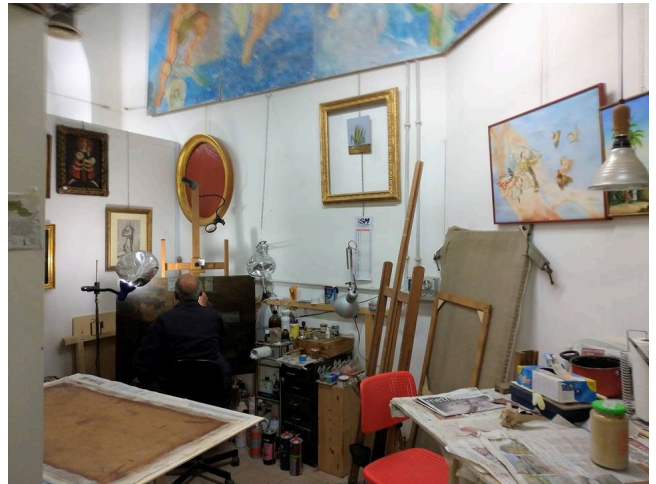

Location 1947

LOFT
POPOLARE
ROMA (RM)

Spazio di 500mq con botteghe e laboratori artisti

Si può consultare la scheda online di questa location all'indirizzo <http://www.inlocation.it/location/1947>