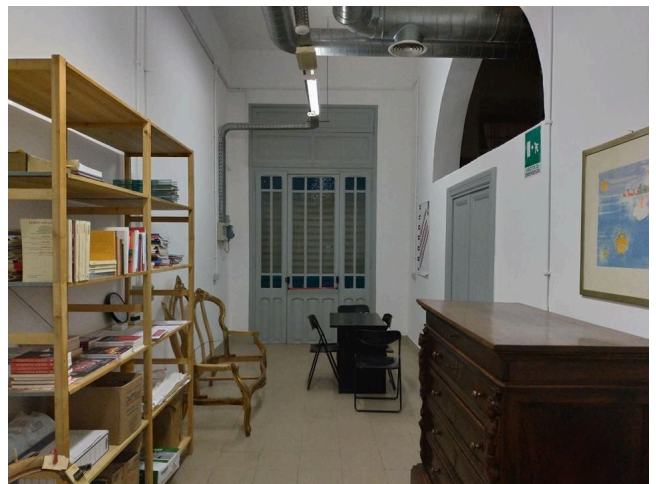

Location 1947

LOFT
POPOLARE
ROMA (RM)

Spazio di 500mq con botteghe e laboratori artisti

Si può consultare la scheda online di questa location all'indirizzo <http://www.inlocation.it/location/1947>