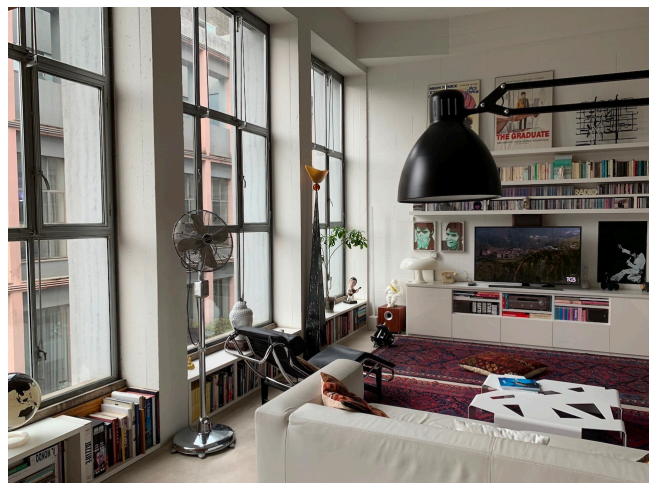

Location 1941

LOFT
MODERNO
MILANO (MI)

Loft moderno in ex struttura industriale, ampie vetrate e soppalcato.

Si può consultare la scheda online di questa location all'indirizzo <http://www.inlocation.it/location/1941>