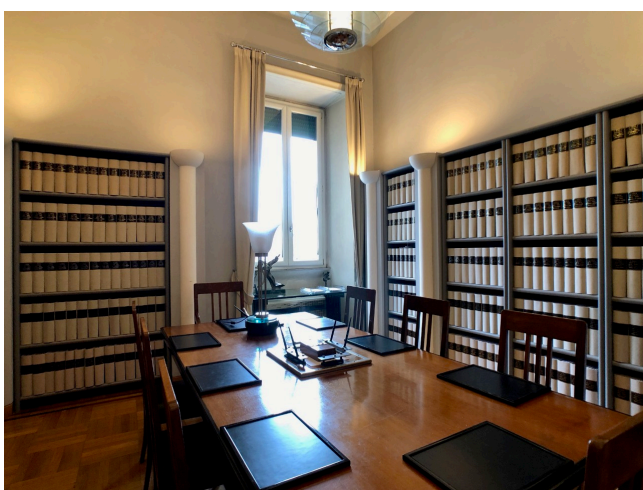

## Location 1940

UFFICIO  
LUSSUOSO  
ROMA (RM) PARIOLI - PINCIANO - FLAMINIO

Bellissimo ufficio con architettura ed arredi anni 30. Due sale riunioni, studio, corridoio. Pavimenti dell'epoca.

Si può consultare la scheda online di questa location all'indirizzo <http://www.inlocation.it/location/1940>