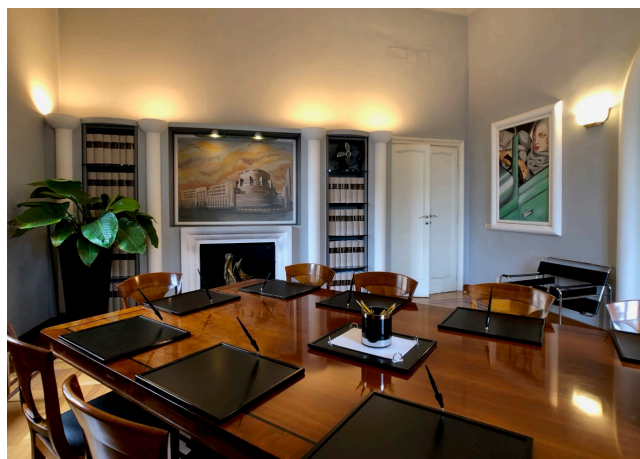

## Location 1940

UFFICIO  
LUSSUOSO  
ROMA (RM) PARIOLI - PINCIANO - FLAMINIO

Bellissimo ufficio con architettura ed arredi anni 30. Due sale riunioni, studio, corridoio. Pavimenti dell'epoca.

Si può consultare la scheda online di questa location all'indirizzo <http://www.inlocation.it/location/1940>