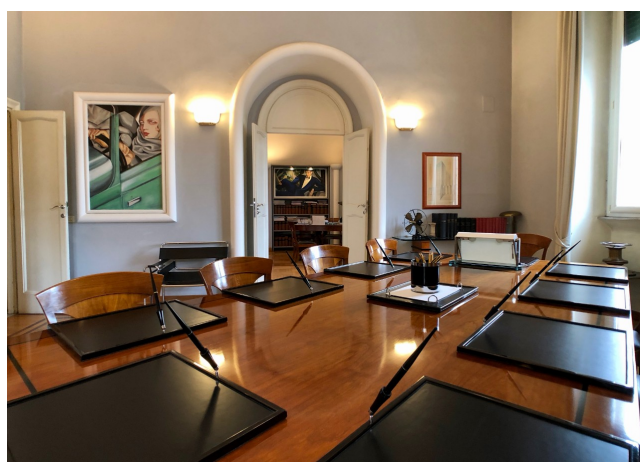

## Location 1940

UFFICIO  
LUSSUOSO  
ROMA (RM) PARIOLI - PINCIANO - FLAMINIO

Bellissimo ufficio con architettura ed arredi anni 30. Due sale riunioni, studio, corridoio. Pavimenti dell'epoca.

Si può consultare la scheda online di questa location all'indirizzo <http://www.inlocation.it/location/1940>