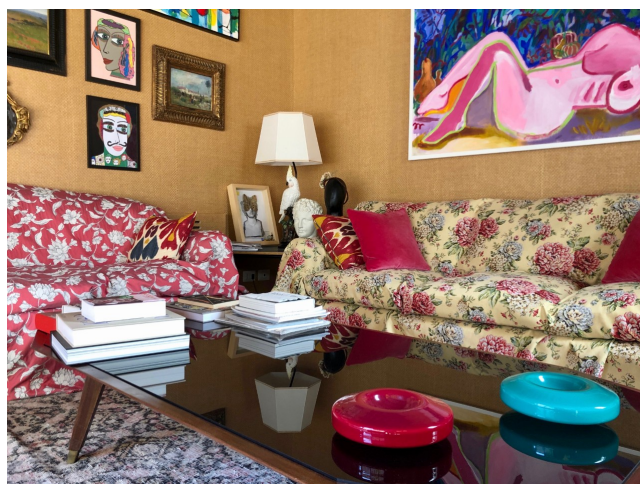

Location 1936

APPARTAMENTO
BOHEMIEN
ROMA (RM) GHETTO

Appartamento di grande fascino al Ghetto disposto su due livelli con vetrate e terrazzi con vista sui tetti di Roma. Primo piano dotato di salotto con camino, corridoio e due stanze da letto con servizi. Al piano superiore open space con cucina, sala da pranzo e secondo salotto con doppia esposizione esterna. La vera Roma!