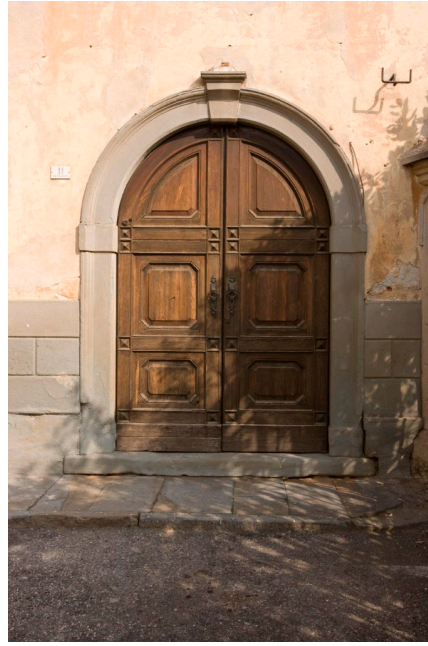

Location 1934

VILLA
DISMESSA
BERGAMO (BG)

Villa delabrè alle porte di Bergamo, dimora settecentesca, situata nella prima periferia collinare. La location, non ancora ristrutturata, è ideale per shooting fotografici di puro sapore antico.