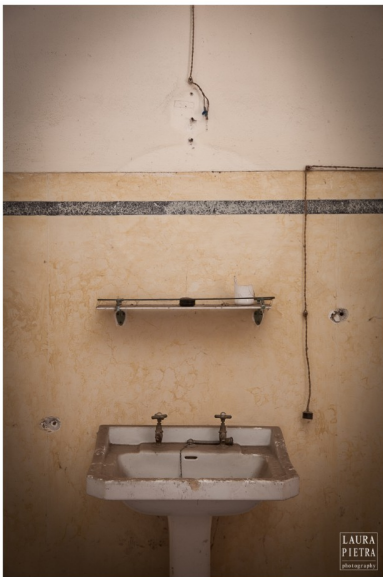

Location 1934

VILLA
DISMESSA
BERGAMO (BG)

Villa delabrè alle porte di Bergamo, dimora settecentesca, situata nella prima periferia collinare. La location, non ancora ristrutturata, è ideale per shooting fotografici di puro sapore antico.