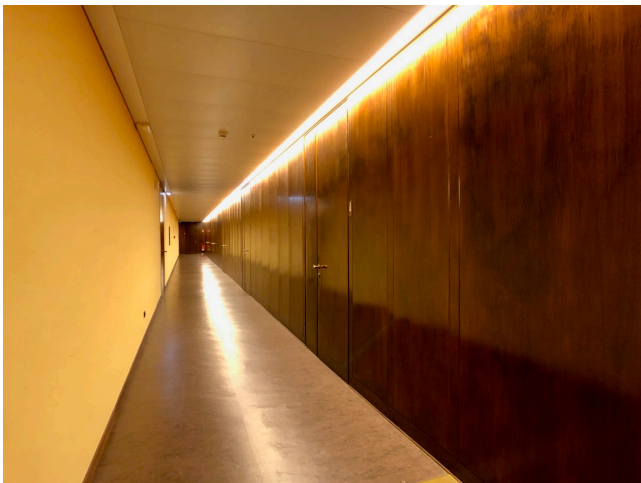

Location 1930

UFFICIO
ANNI 50/70
ROMA (RM) EUR

Ampie possibilità di uffici vuoti, corridoi, sale riunioni, sala convegni, uffici dirigenziali, eleganti anni 70. Spazi interni con ascensori, scale, corridoi ideali per rifacimento Tribunali, Uffici Pubblici, Ministeri, Procure ecc. Open space, parcheggi, terrazze.