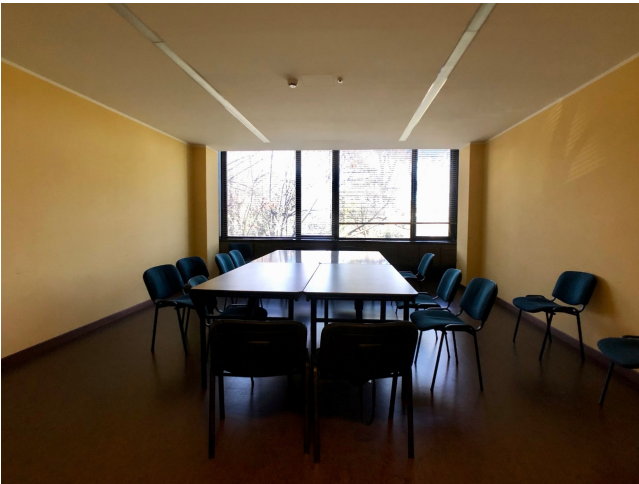

Location 1930

UFFICIO
ANNI 50/70
ROMA (RM) EUR

Ampie possibilità di uffici vuoti, corridoi, sale riunioni, sala convegni, uffici dirigenziali, eleganti anni 70. Spazi interni con ascensori, scale, corridoi ideali per rifacimento Tribunali, Uffici Pubblici, Ministeri, Procure ecc. Open space, parcheggi, terrazze.