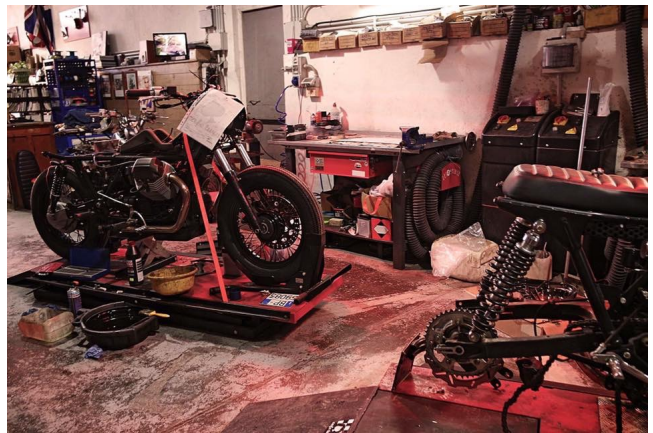

Location 193

GARAGE
INDUSTRIALE
ROMA (RM) PIETRALATA

Officina di Moto, garage loft

Si può consultare la scheda online di questa location all'indirizzo <http://www.inlocation.it/location/193>