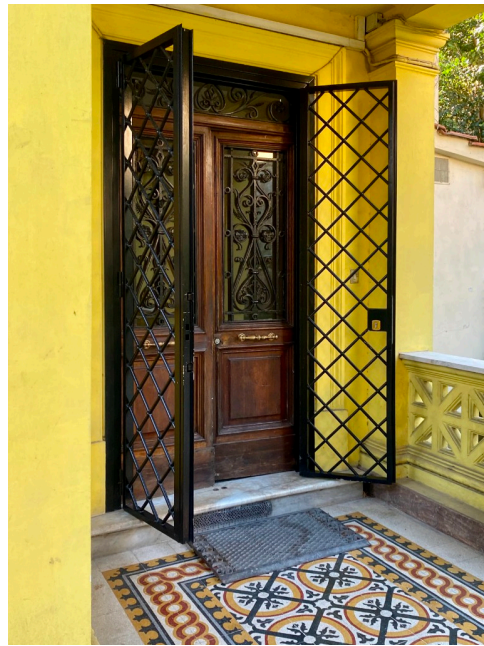

Location 1929

APPARTAMENTO
ANTICO
ROMA (RM) SALARIO - TRIESTE

Appartamento antico a piano terra con giardino, non ristrutturato, con arredi, pareti e soffitti affrescati dell'epoca. Grande camera da letto con terrazzo e balcone. Scala e pianerottolo di proprietà.