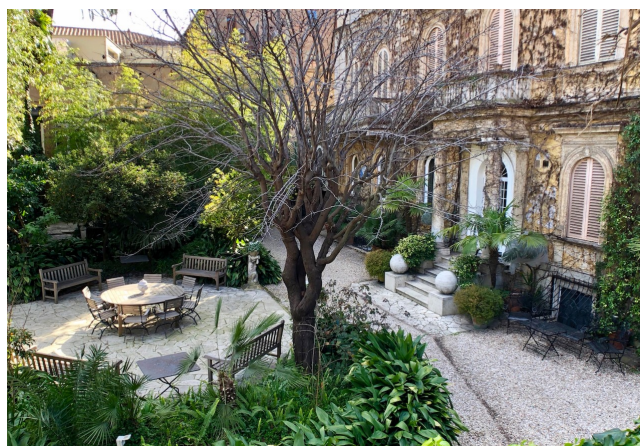

Location 1929

APPARTAMENTO
ANTICO
ROMA (RM) SALARIO - TRIESTE

Appartamento antico a piano terra con giardino, non ristrutturato, con arredi, pareti e soffitti affrescati dell'epoca. Grande camera da letto con terrazzo e balcone. Scala e pianerottolo di proprietà.