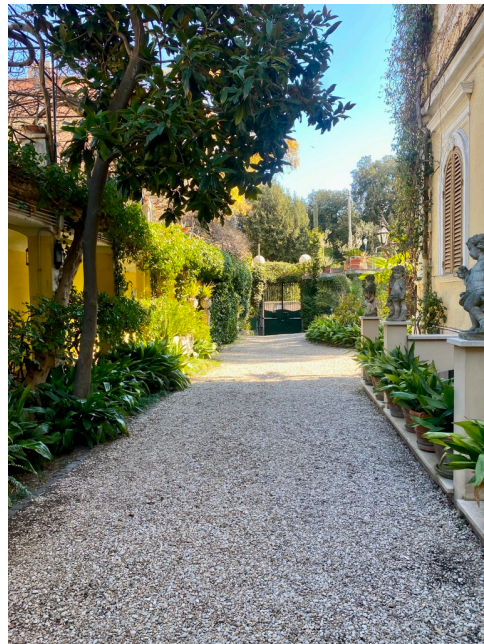

Location 1929

APPARTAMENTO
ANTICO
ROMA (RM) SALARIO - TRIESTE

Appartamento antico a piano terra con giardino, non ristrutturato, con arredi, pareti e soffitti affrescati dell'epoca. Grande camera da letto con terrazzo e balcone. Scala e pianerottolo di proprietà.