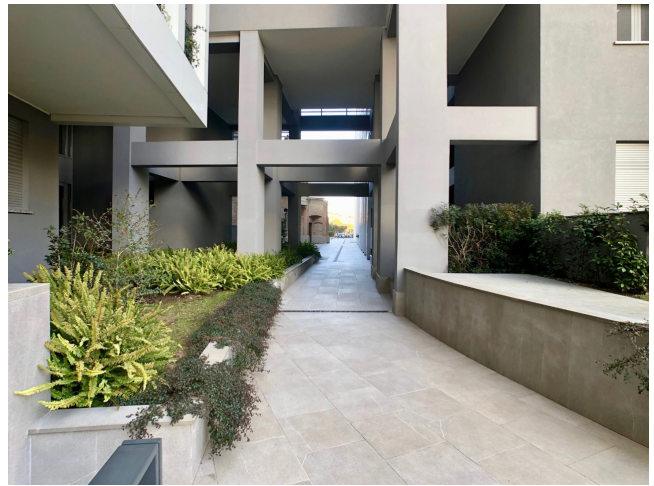

Location 1923

APPARTAMENTO
MODERNO
ROMA (RM) OSTIENSE

Nuovo appartamento open al piano terra con vetrate sul giardino, in moderno complesso residenziale.

Si può consultare la scheda online di questa location all'indirizzo <http://www.inlocation.it/location/1923>