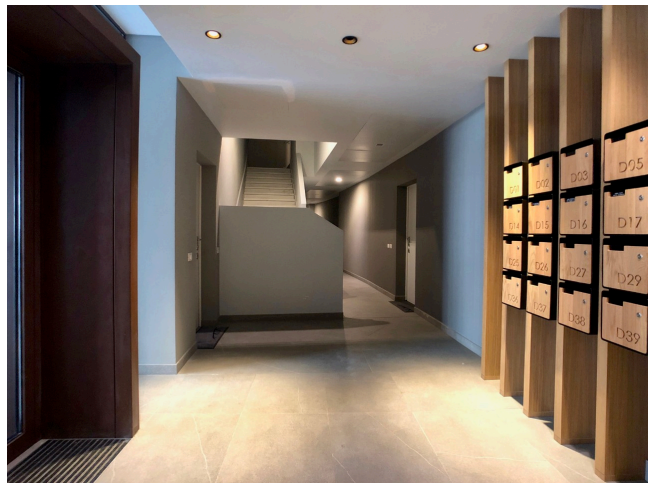

Location 1923

APPARTAMENTO
MODERNO
ROMA (RM) OSTIENSE

Nuovo appartamento open al piano terra con vetrate sul giardino, in moderno complesso residenziale.

Si può consultare la scheda online di questa location all'indirizzo <http://www.inlocation.it/location/1923>