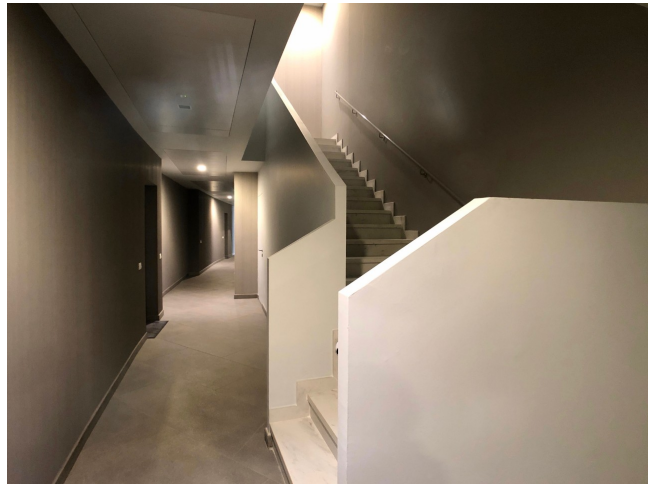

Location 1923

APPARTAMENTO
MODERNO
ROMA (RM) OSTIENSE

Nuovo appartamento open al piano terra con vetrate sul giardino, in moderno complesso residenziale.

Si può consultare la scheda online di questa location all'indirizzo <http://www.inlocation.it/location/1923>