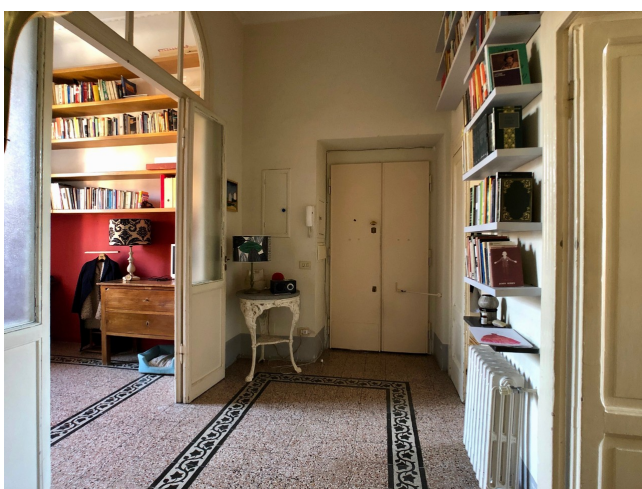

Location 1922

APPARTAMENTO
BOHEMIEN
ROMA (RM) GIANICOLO - MONTEVERDE

NON DISPONIBILE 2026!

Appartamento unico al terzo piano di storica palazzina di Monteverde. Ingresso con ampio corridoio su cui si affacciano, studio, cucina, salone e due stanze da letto. Al piano superiore grande terrazza di proprietà a 360° sul quartiere. No Ascensore.