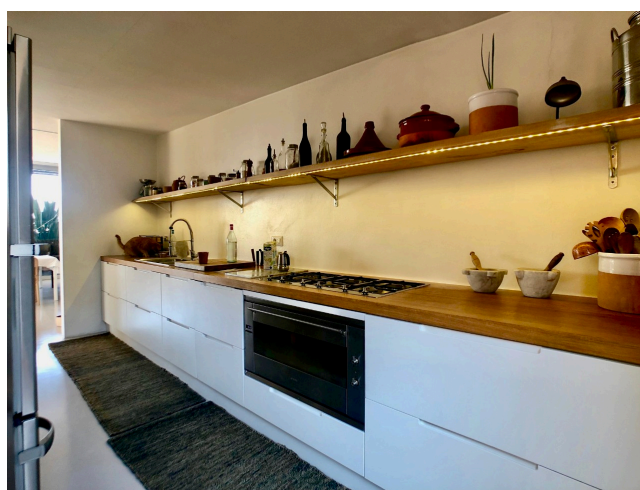

Location 1920

LOFT
MODERNO
MILANO (MI)

Bel Loft racente parte di un recupero industriale, ampio open space con grandi vetrate a doppia esposizione che si affaccia sul grande terrazzo attrezzato e con molto verde.