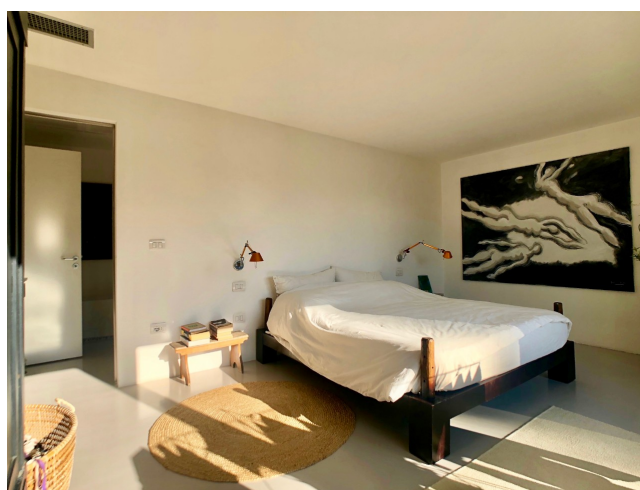

Location 1920

LOFT
MODERNO
MILANO (MI)

Bel Loft racente parte di un recupero industriale, ampio open space con grandi vetrate a doppia esposizione che si affaccia sul grande terrazzo attrezzato e con molto verde.