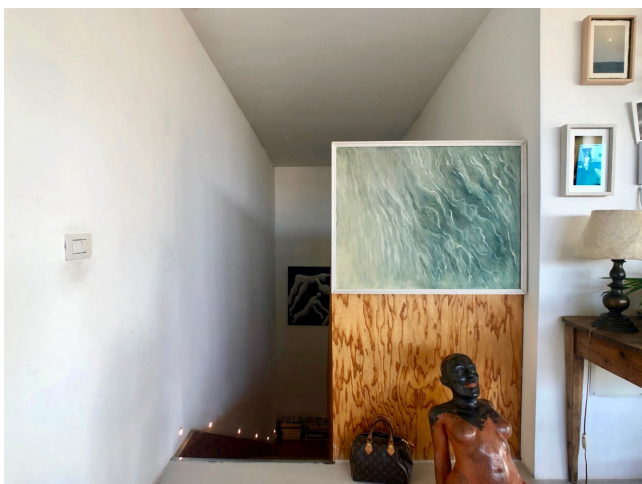

Location 1920

LOFT
MODERNO
MILANO (MI)

Bel Loft racente parte di un recupero industriale, ampio open space con grandi vetrate a doppia esposizione che si affaccia sul grande terrazzo attrezzato e con molto verde.