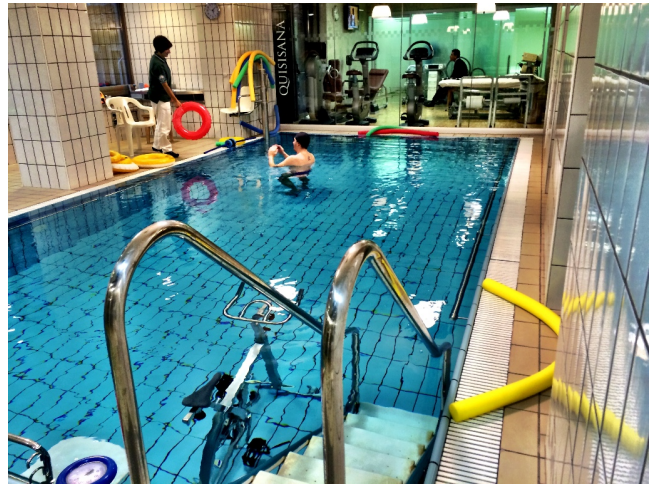

Location 192

CLINICA

ROMA (RM) PARIOLI - PINCIANO - FLAMINIO

Fisioterapia e riabilitazione

Si può consultare la scheda online di questa location all'indirizzo <http://www.inlocation.it/location/192>