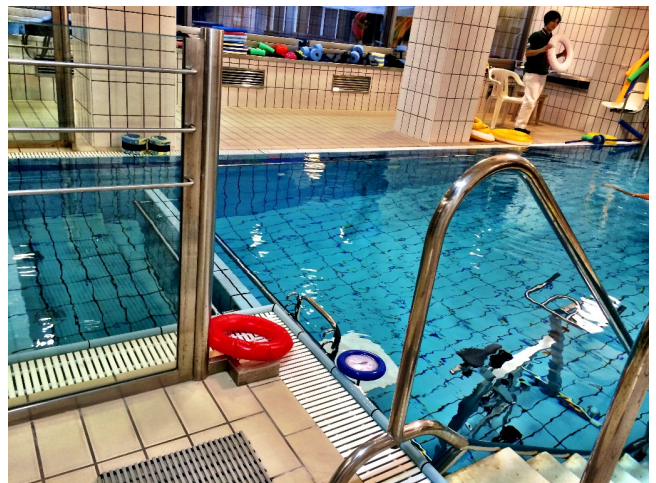

Location 192

CLINICA

ROMA (RM) PARIOLI - PINCIANO - FLAMINIO

Fisioterapia e riabilitazione

Si può consultare la scheda online di questa location all'indirizzo <http://www.inlocation.it/location/192>