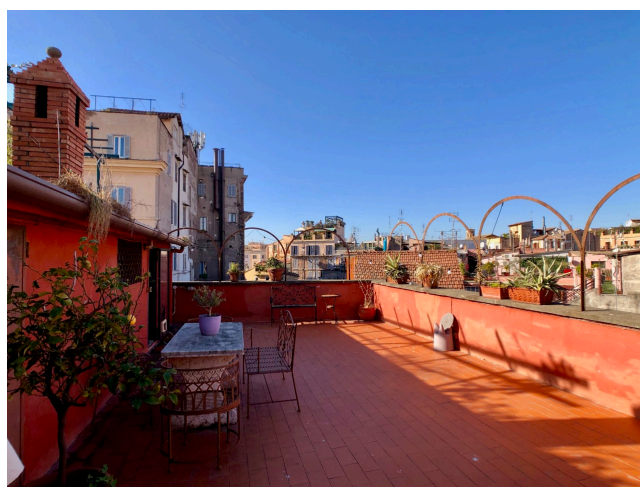

## Location 1919

ATTICO  
BOHEMIEN  
ROMA (RM) NAVONA / CAMPO DE' FIORI / PANTHEON

Attico con grande terrazza con vista sulle cupole del centro di Roma. Appartamento al quarto piano senza ascensore, con ingresso sul salone open space, camera da letto con vista e bagno. Adiacente altra location cod: 3837