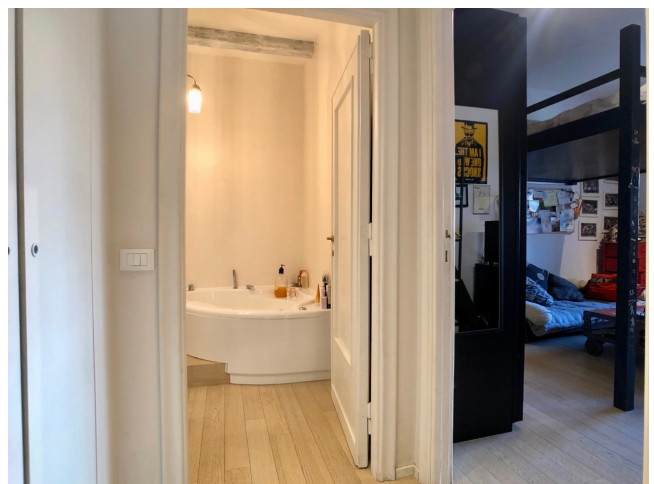

Location 1912

APPARTAMENTO
MODERNO
ROMA (RM) GIANICOLO - MONTEVERDE

Appartamento al primo piano con ingresso salone ampio con balcone, su cui si affaccia la cucina e da cui parte il corridoio con le due stanze da letto con servizi.