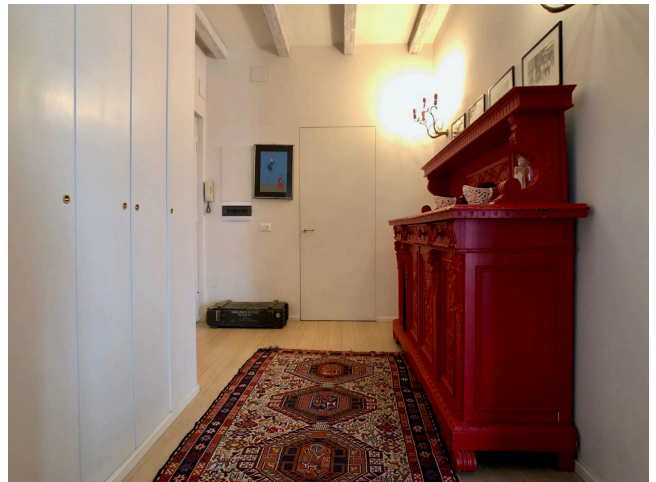

Location 1912

APPARTAMENTO
MODERNO
ROMA (RM) GIANICOLO - MONTEVERDE

Appartamento al primo piano con ingresso salone ampio con balcone, su cui si affaccia la cucina e da cui parte il corridoio con le due stanze da letto con servizi.