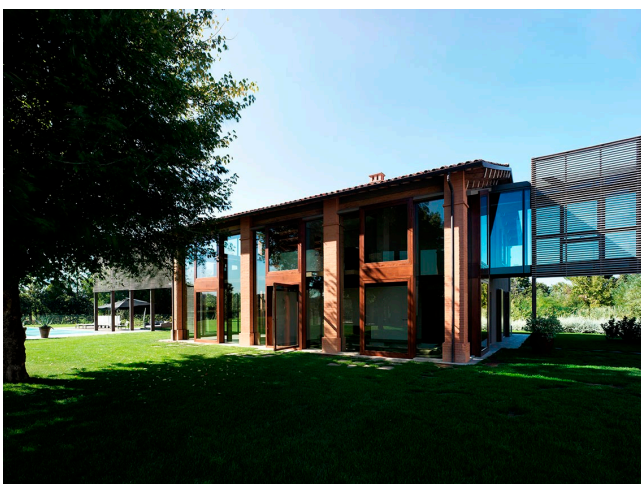

Location 1908

VILLA
MODERNA
FAENZA (RA)

Moderno recupero di un complesso agricolo composto da tre strutture distinte di cui due collegate con tunnel a vetri, situato nelle campagne di Faenza. Struttura interna mossa, colori caldi, ampie vetrate sul giardino con moderna piscina. Gli interni minimalisti ne completano il fascino e ne fanno la location ideale per spot pubblicitari e shooting fotografici.