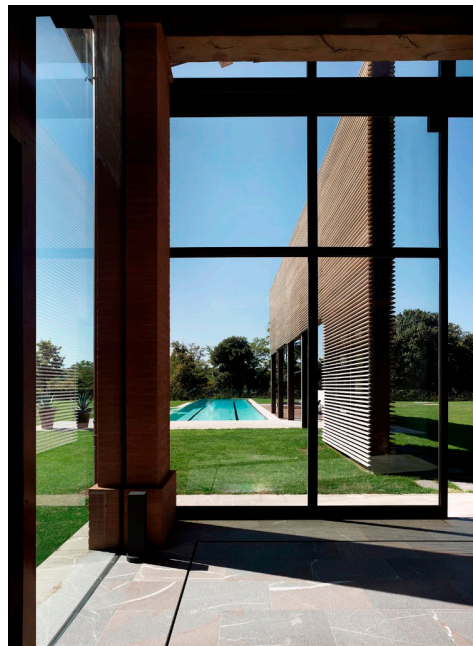

Location 1908

VILLA
MODERNA
FAENZA (RA)

Moderno recupero di un complesso agricolo composto da tre strutture distinte di cui due collegate con tunnel a vetri, situato nelle campagne di Faenza. Struttura interna mossa, colori caldi, ampie vetrate sul giardino con moderna piscina. Gli interni minimalisti ne completano il fascino e ne fanno la location ideale per spot pubblicitari e shooting fotografici.