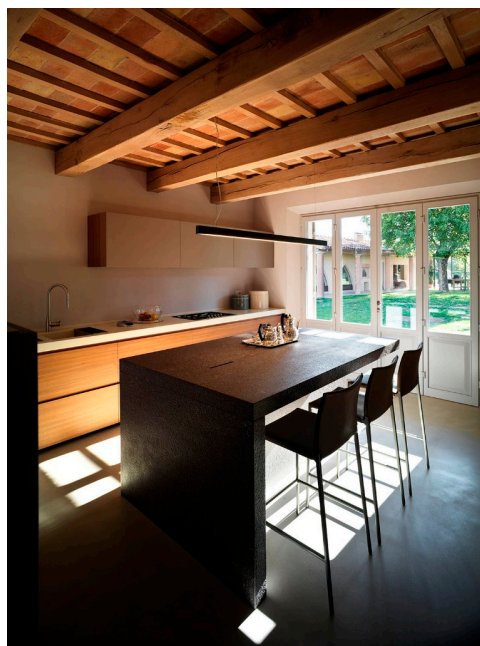

Location 1908

VILLA
MODERNA
FAENZA (RA)

Moderno recupero di un complesso agricolo composto da tre strutture distinte di cui due collegate con tunnel a vetri, situato nelle campagne di Faenza. Struttura interna mossa, colori caldi, ampie vetrate sul giardino con moderna piscina. Gli interni minimalisti ne completano il fascino e ne fanno la location ideale per spot pubblicitari e shooting fotografici.