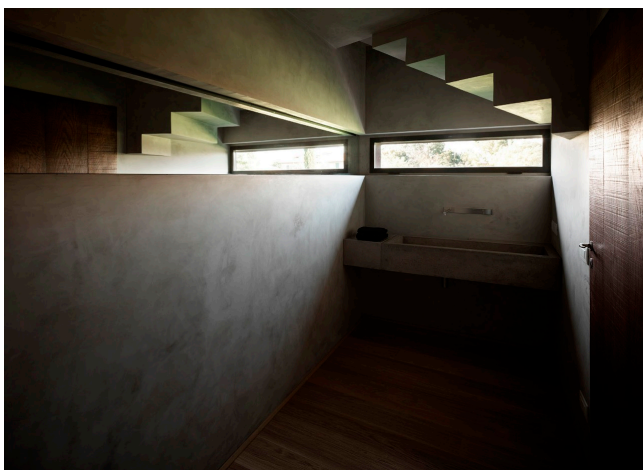

Location 1908

VILLA
MODERNA
FAENZA (RA)

Moderno recupero di un complesso agricolo composto da tre strutture distinte di cui due collegate con tunnel a vetri, situato nelle campagne di Faenza. Struttura interna mossa, colori caldi, ampie vetrate sul giardino con moderna piscina. Gli interni minimalisti ne completano il fascino e ne fanno la location ideale per spot pubblicitari e shooting fotografici.