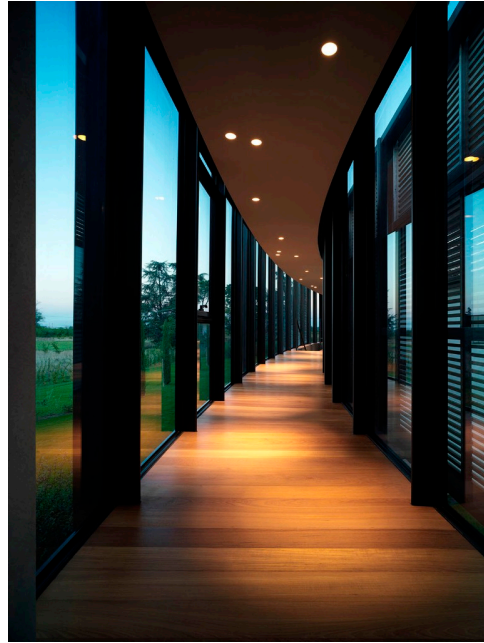

Location 1908

VILLA
MODERNA
FAENZA (RA)

Moderno recupero di un complesso agricolo composto da tre strutture distinte di cui due collegate con tunnel a vetri, situato nelle campagne di Faenza. Struttura interna mossa, colori caldi, ampie vetrate sul giardino con moderna piscina. Gli interni minimalisti ne completano il fascino e ne fanno la location ideale per spot pubblicitari e shooting fotografici.