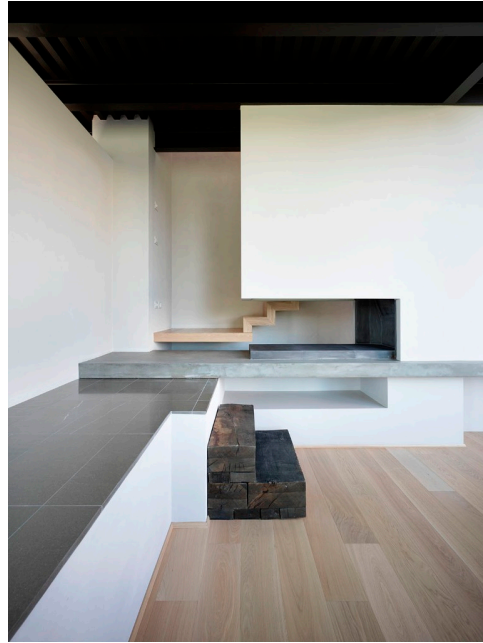

Location 1908

VILLA
MODERNA
FAENZA (RA)

Moderno recupero di un complesso agricolo composto da tre strutture distinte di cui due collegate con tunnel a vetri, situato nelle campagne di Faenza. Struttura interna mossa, colori caldi, ampie vetrate sul giardino con moderna piscina. Gli interni minimalisti ne completano il fascino e ne fanno la location ideale per spot pubblicitari e shooting fotografici.