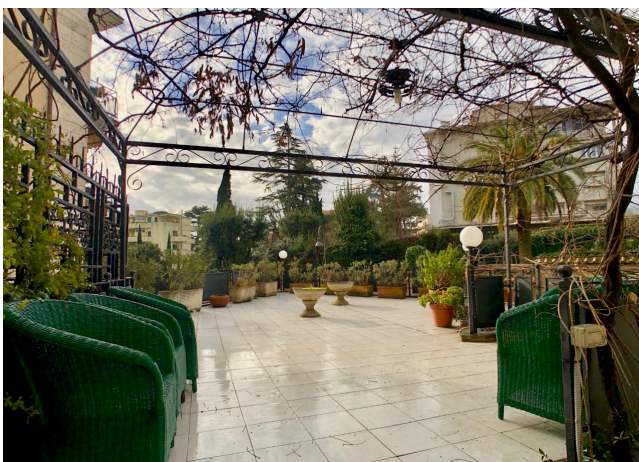

Location 1906

APPARTAMENTO

ANNI 80/90

ROMA (RM) SALARIO - TRIESTE

NON DISPONIBILE! VENDUTA

Elegante appartamento su due livelli con ingresso indipendente, ampio salone a vetrate con terrazzo attrezzato e cucina. Una Scenica scala dell'epoca collega il piano terra con la zona notte.