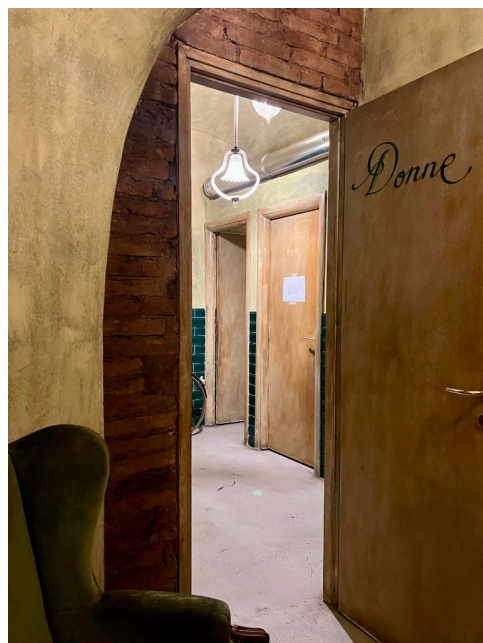

Location 1905

RISTORANTE
BOHEMIEN
ROMA (RM) MONTI

Grande locale ristorante dai colori caldi con arredi vintage, soffitti a volta, lucernari, bar centrale, bagni.

Si può consultare la scheda online di questa location all'indirizzo <http://www.inlocation.it/location/1905>