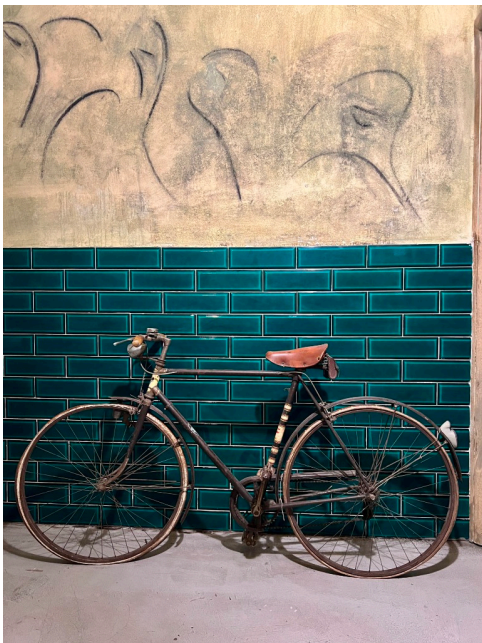

Location 1905

RISTORANTE
BOHEMIEN
ROMA (RM) MONTI

Grande locale ristorante dai colori caldi con arredi vintage, soffitti a volta, lucernari, bar centrale, bagni.

Si può consultare la scheda online di questa location all'indirizzo <http://www.inlocation.it/location/1905>