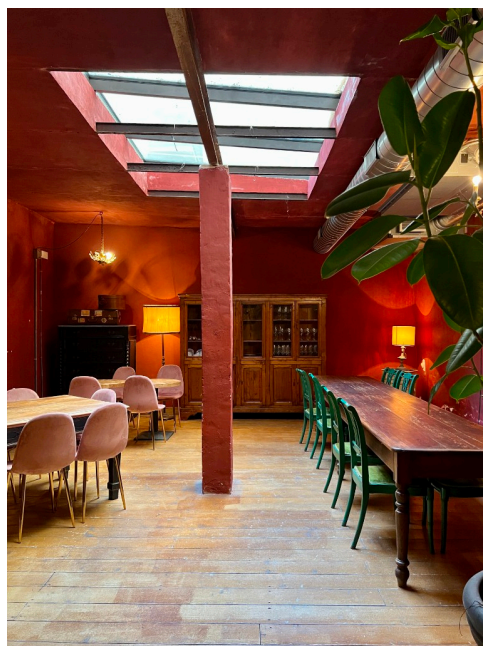

Location 1905

RISTORANTE
BOHEMIEN
ROMA (RM) MONTI

Grande locale ristorante dai colori caldi con arredi vintage, soffitti a volta, lucernari, bar centrale, bagni.

Si può consultare la scheda online di questa location all'indirizzo <http://www.inlocation.it/location/1905>