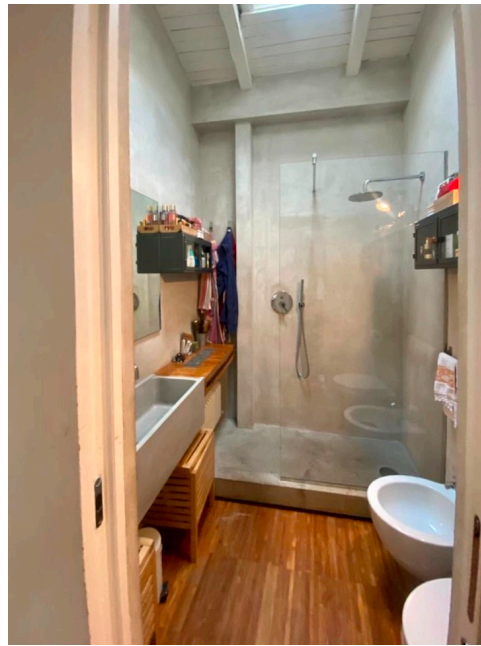

Location 1904

LOFT
MODERNO
ROMA (RM) PRATI - VATICANO

Loft con vista scenica verso San Pietro e ferrovia, dotato di due terrazzi e comoda cucina con isola.

Si può consultare la scheda online di questa location all'indirizzo <http://www.inlocation.it/location/1904>