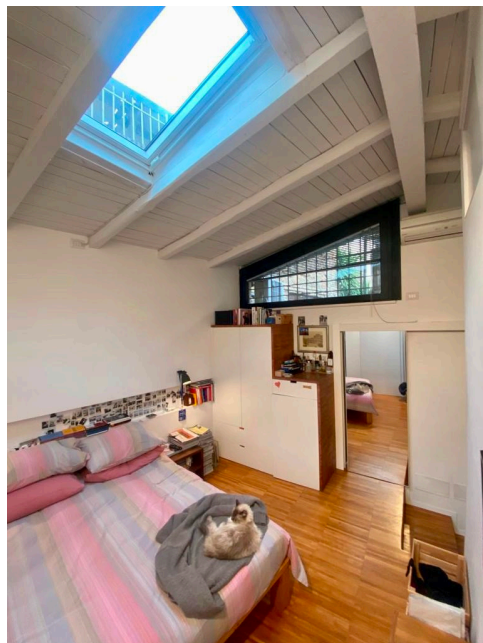

Location 1904

LOFT
MODERNO
ROMA (RM) PRATI - VATICANO

Loft con vista scenica verso San Pietro e ferrovia, dotato di due terrazzi e comoda cucina con isola.

Si può consultare la scheda online di questa location all'indirizzo <http://www.inlocation.it/location/1904>