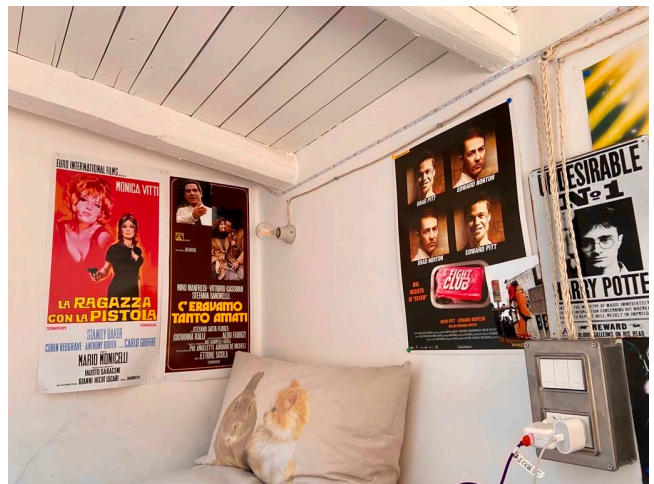

Location 1904

LOFT
MODERNO
ROMA (RM) PRATI - VATICANO

Loft con vista scenica verso San Pietro e ferrovia, dotato di due terrazzi e comoda cucina con isola.

Si può consultare la scheda online di questa location all'indirizzo <http://www.inlocation.it/location/1904>