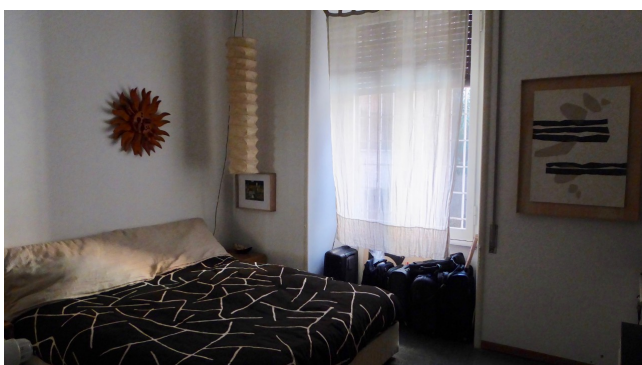

Location 1903

APPARTAMENTO
BOHEMIEN
ROMA (RM) TRASTEVERE

Appartamento al piano terra con ingresso salone e pranzo, corridoio con due stanze da letto servizi e cucina.

Si può consultare la scheda online di questa location all'indirizzo <http://www.inlocation.it/location/1903>