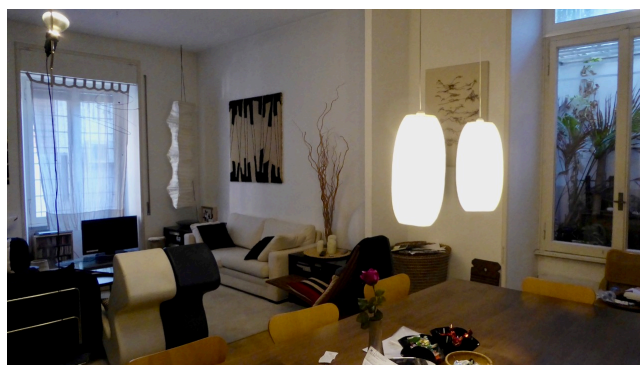

Location 1903

APPARTAMENTO
BOHEMIEN
ROMA (RM) TRASTEVERE

Appartamento al piano terra con ingresso salone e pranzo, corridoio con due stanze da letto servizi e cucina.

Si può consultare la scheda online di questa location all'indirizzo <http://www.inlocation.it/location/1903>