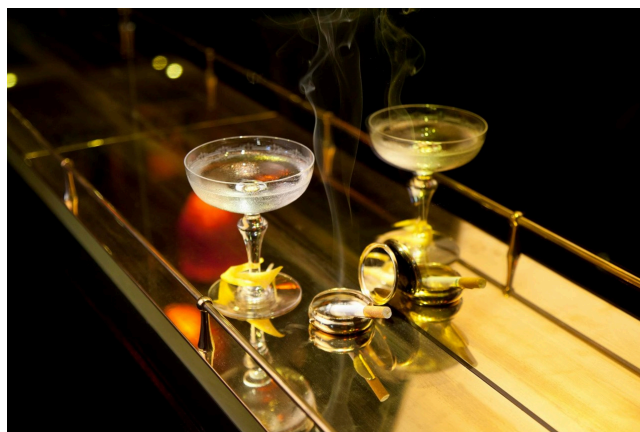

Location 1901

BAR
BOHEMIEN
ROMA (RM) PRATI - VATICANO

Locale elegante dai toni caldi, sud america.

Si può consultare la scheda online di questa location all'indirizzo <http://www.inlocation.it/location/1901>