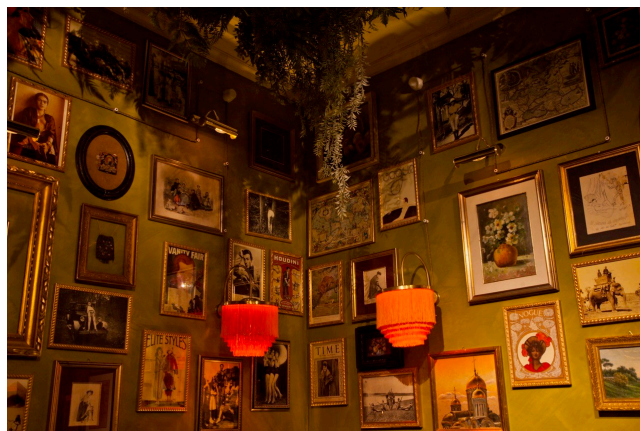

Location 1901

BAR
BOHEMIEN
ROMA (RM) PRATI - VATICANO

Locale elegante dai toni caldi, sud america.

Si può consultare la scheda online di questa location all'indirizzo <http://www.inlocation.it/location/1901>