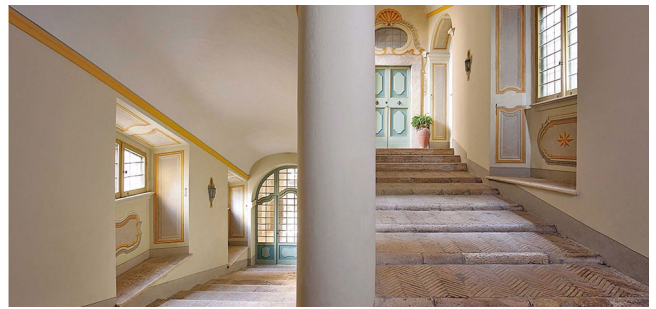

## Location 1898

CASTELLO  
ANTICO  
ROMA (RM) ROMA SUD

Castello con borgo, giardini e chiesa. Saloni affrescati. Ideale per eventi, riprese cinematografiche e shooting di moda

Si può consultare la scheda online di questa location all'indirizzo <http://www.inlocation.it/location/1898>