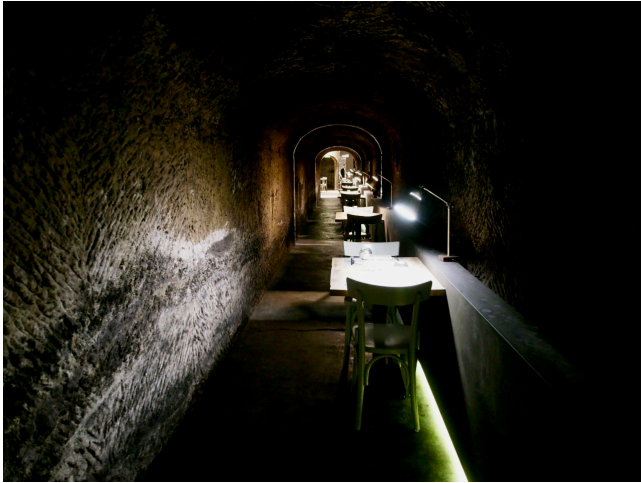

## Location 1898

CASTELLO  
ANTICO  
ROMA (RM) ROMA SUD

Castello con borgo, giardini e chiesa. Saloni affrescati. Ideale per eventi, riprese cinematografiche e shooting di moda

Si può consultare la scheda online di questa location all'indirizzo <http://www.inlocation.it/location/1898>