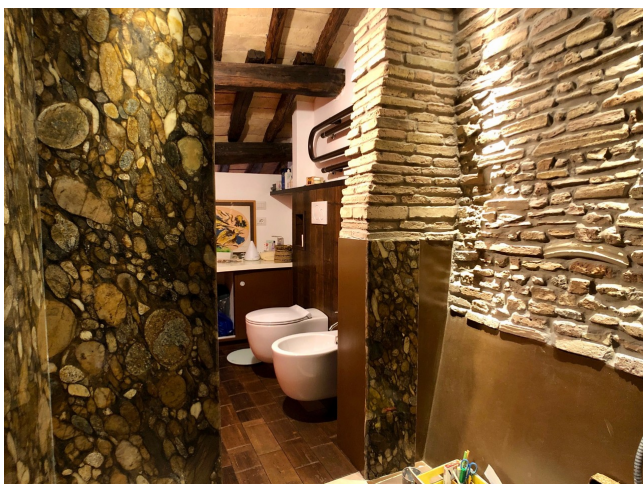

Location 1897

LOFT
BOHEMIEN
ROMA (RM) TRASTEVERE

Palazzetto del '600 di due livelli a Trastevere con ingresso indipendente su strada. Loft soppalcato con travi a vista dotato di salone doppio, camera letto, due bagni e delizioso balcone con affaccio interno.