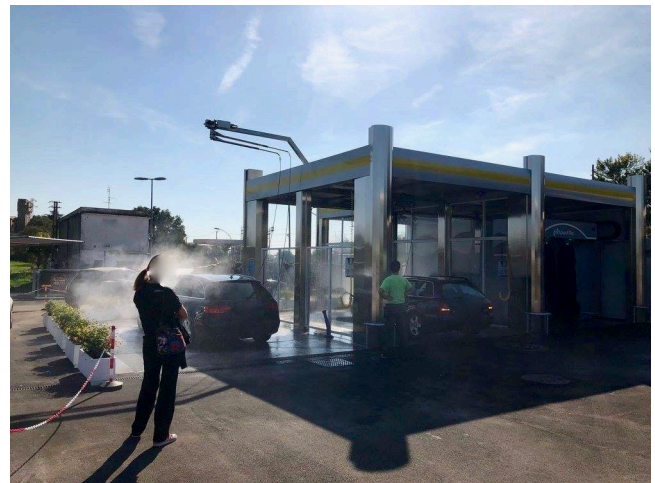

## Location 1893

AUTOLAVAGGIO

CASTELNUOVO DI PORTO (RM)

Moderno autolavaggio

Si può consultare la scheda online di questa location all'indirizzo <http://www.inlocation.it/location/1893>