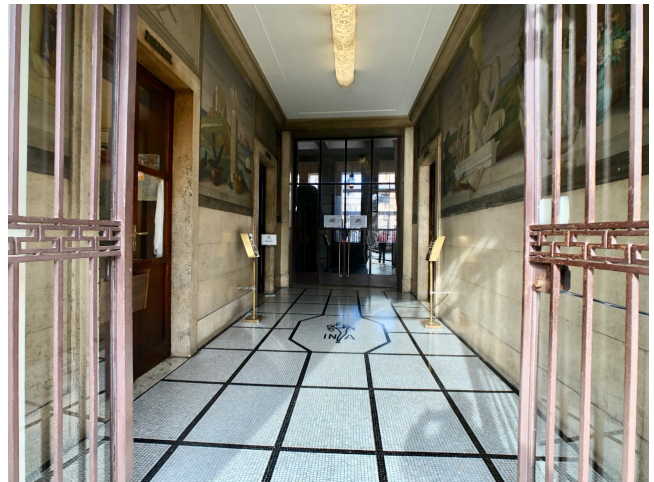

## Location 1890

TERRAZZA

ROMA (RM) NAVONA / CAMPO DE' FIORI / PANTHEON

Terrazza con vista stupenda sulla piazza! Ideale per piccoli eventi lusso; possibilità di cene lusso per 2/10 pax.

Si può consultare la scheda online di questa location all'indirizzo <http://www.inlocation.it/location/1890>