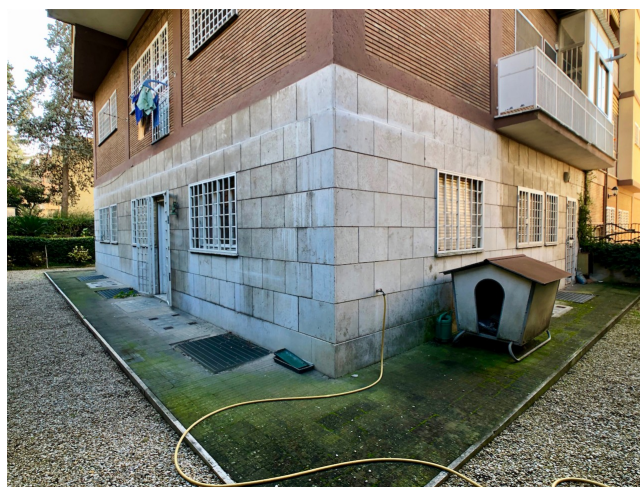

## Location 1888

APPARTAMENTO  
ANNI 50/70  
ROMA (RM) PRATI - VATICANO

Appartamento degli anni 70 a piano terra con giardino tutto intorno. ingresso salone, sala da pranzo e cucina. Zona notte con tre camere da letto e servizi. Garage condominiale. comodo per mezzi tecnici.