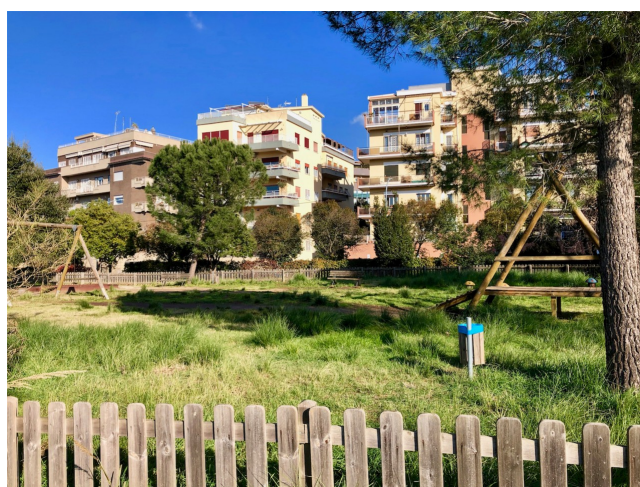

## Location 1888

APPARTAMENTO  
ANNI 50/70  
ROMA (RM) PRATI - VATICANO

Appartamento degli anni 70 a piano terra con giardino tutto intorno. ingresso salone, sala da pranzo e cucina. Zona notte con tre camere da letto e servizi. Garage condominiale. comodo per mezzi tecnici.