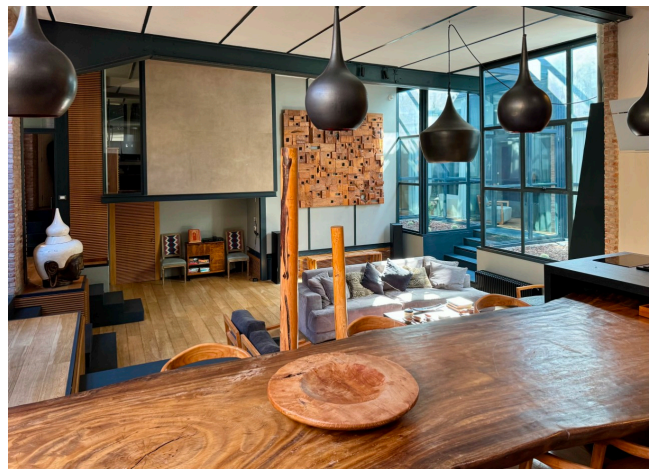

Location 1885

LOFT
MODERNO
ROMA (RM) TRASTEVERE

Loft di recentissimo recupero da area industriale di 350 mq. Ingresso su strada con giardino attrezzato su cui si affacciano le vetrine dell'open space mosso con cucina a vista e tavolo in legno per 12 persone, camino, serre con ulivi, tre stanze ad uso aree comuni o camere da letto con servizi lusso. Area spa con sauna e vasca idromassaggio. Terrazza di 300mq attrezzata sul lastrico solare. Wifi fibra.