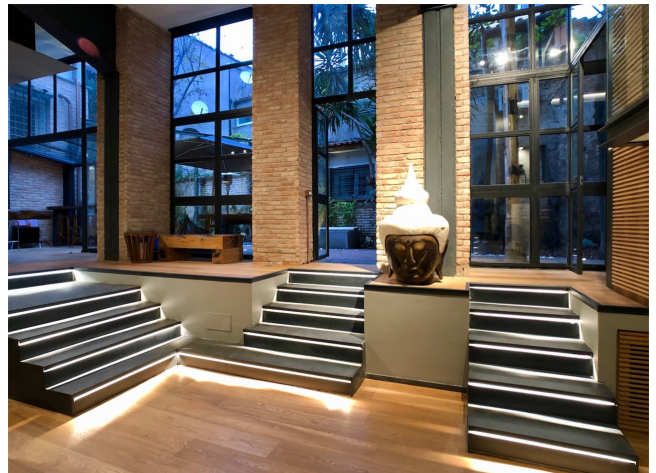

Location 1885

LOFT
MODERNO
ROMA (RM) TRASTEVERE

Loft di recentissimo recupero da area industriale di 350 mq. Ingresso su strada con giardino attrezzato su cui si affacciano le vetrine dell'open space mosso con cucina a vista e tavolo in legno per 12 persone, camino, serre con ulivi, tre stanze ad uso aree comuni o camere da letto con servizi lusso. Area spa con sauna e vasca idromassaggio. Terrazza di 300mq attrezzata sul lastrico solare. Wifi fibra.