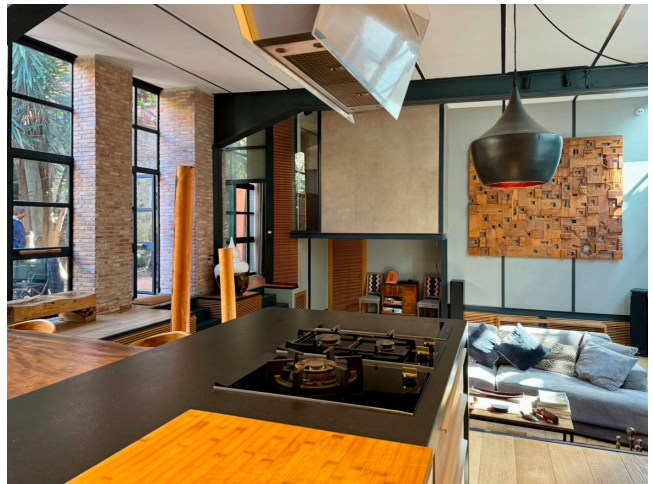

Location 1885

LOFT
MODERNO
ROMA (RM) TRASTEVERE

Loft di recentissimo recupero da area industriale di 350 mq. Ingresso su strada con giardino attrezzato su cui si affacciano le vetrine dell'open space mosso con cucina a vista e tavolo in legno per 12 persone, camino, serre con ulivi, tre stanze ad uso aree comuni o camere da letto con servizi lusso. Area spa con sauna e vasca idromassaggio. Terrazza di 300mq attrezzata sul lastrico solare. Wifi fibra.