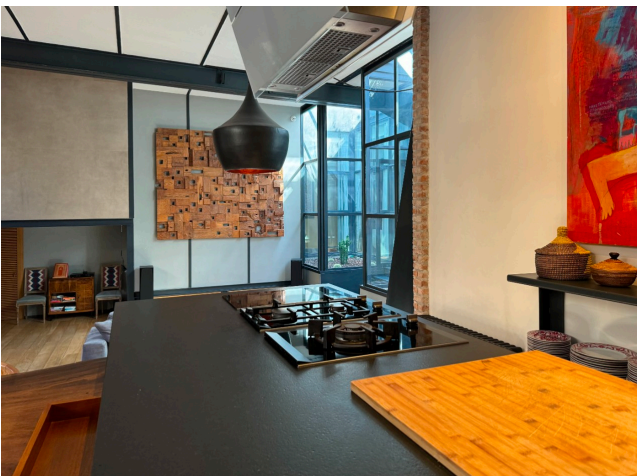

Location 1885

LOFT
MODERNO
ROMA (RM) TRASTEVERE

Loft di recentissimo recupero da area industriale di 350 mq. Ingresso su strada con giardino attrezzato su cui si affacciano le vetrine dell'open space mosso con cucina a vista e tavolo in legno per 12 persone, camino, serre con ulivi, tre stanze ad uso aree comuni o camere da letto con servizi lusso. Area spa con sauna e vasca idromassaggio. Terrazza di 300mq attrezzata sul lastrico solare. Wifi fibra.