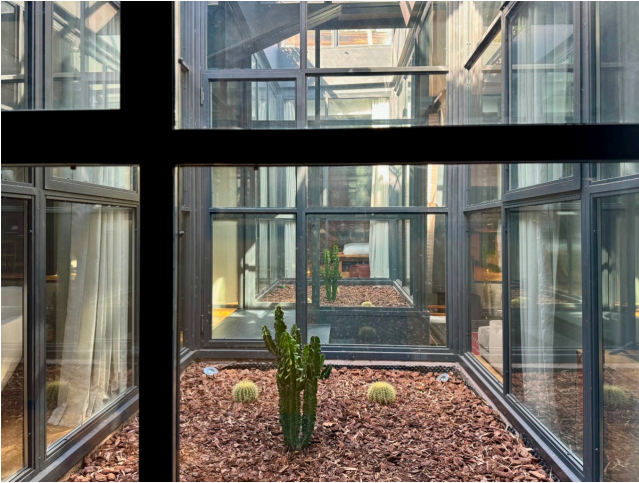

Location 1885

LOFT
MODERNO
ROMA (RM) TRASTEVERE

Loft di recentissimo recupero da area industriale di 350 mq. Ingresso su strada con giardino attrezzato su cui si affacciano le vetrine dell'open space mosso con cucina a vista e tavolo in legno per 12 persone, camino, serre con ulivi, tre stanze ad uso aree comuni o camere da letto con servizi lusso. Area spa con sauna e vasca idromassaggio. Terrazza di 300mq attrezzata sul lastrico solare. Wifi fibra.