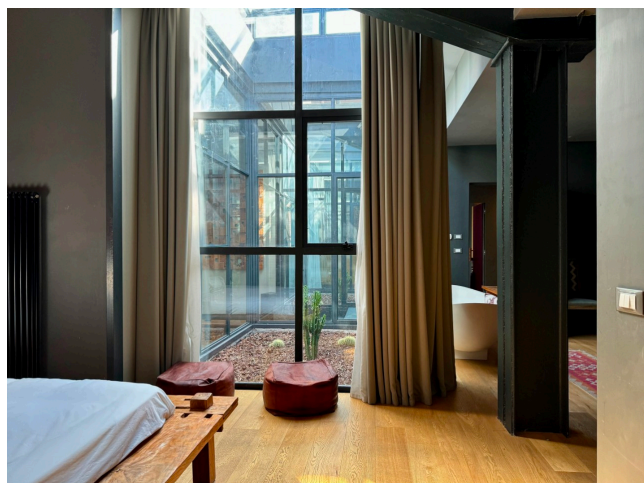

Location 1885

LOFT
MODERNO
ROMA (RM) TRASTEVERE

Loft di recentissimo recupero da area industriale di 350 mq. Ingresso su strada con giardino attrezzato su cui si affacciano le vetrine dell'open space mosso con cucina a vista e tavolo in legno per 12 persone, camino, serre con ulivi, tre stanze ad uso aree comuni o camere da letto con servizi lusso. Area spa con sauna e vasca idromassaggio. Terrazza di 300mq attrezzata sul lastrico solare. Wifi fibra.