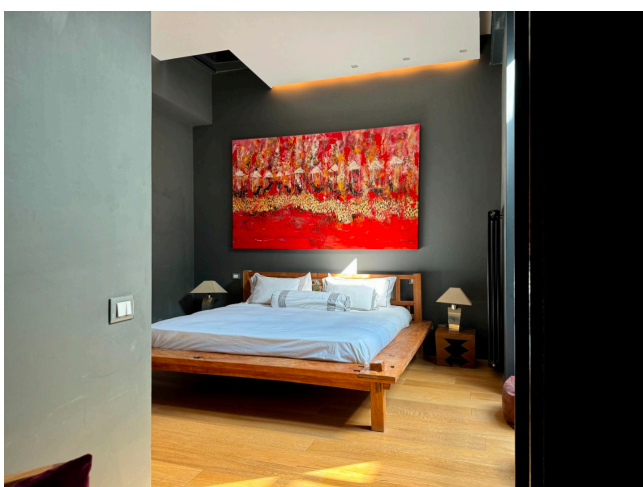

Location 1885

LOFT
MODERNO
ROMA (RM) TRASTEVERE

Loft di recentissimo recupero da area industriale di 350 mq. Ingresso su strada con giardino attrezzato su cui si affacciano le vetrine dell'open space mosso con cucina a vista e tavolo in legno per 12 persone, camino, serre con ulivi, tre stanze ad uso aree comuni o camere da letto con servizi lusso. Area spa con sauna e vasca idromassaggio. Terrazza di 300mq attrezzata sul lastrico solare. Wifi fibra.