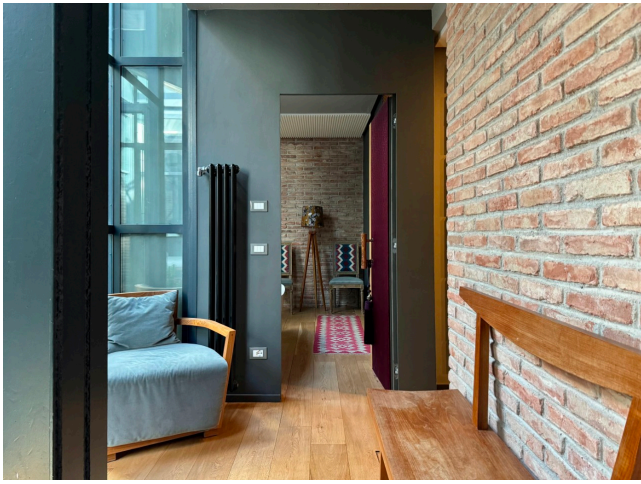

Location 1885

LOFT
MODERNO
ROMA (RM) TRASTEVERE

Loft di recentissimo recupero da area industriale di 350 mq. Ingresso su strada con giardino attrezzato su cui si affacciano le vetrine dell'open space mosso con cucina a vista e tavolo in legno per 12 persone, camino, serre con ulivi, tre stanze ad uso aree comuni o camere da letto con servizi lusso. Area spa con sauna e vasca idromassaggio. Terrazza di 300mq attrezzata sul lastrico solare. Wifi fibra.