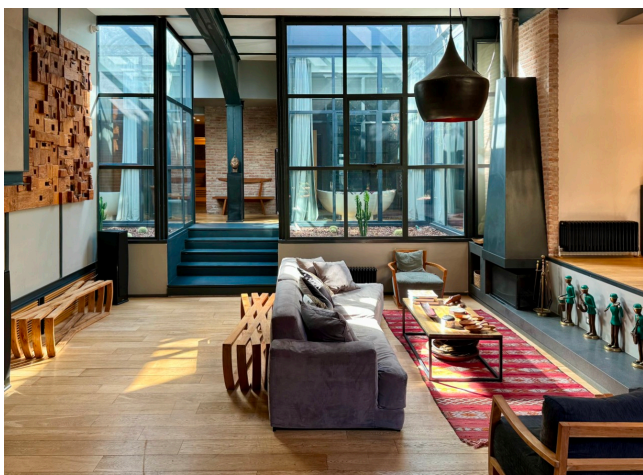

Location 1885

LOFT
MODERNO
ROMA (RM) TRASTEVERE

Loft di recentissimo recupero da area industriale di 350 mq. Ingresso su strada con giardino attrezzato su cui si affacciano le vetrine dell'open space mosso con cucina a vista e tavolo in legno per 12 persone, camino, serre con ulivi, tre stanze ad uso aree comuni o camere da letto con servizi lusso. Area spa con sauna e vasca idromassaggio. Terrazza di 300mq attrezzata sul lastrico solare. Wifi fibra.