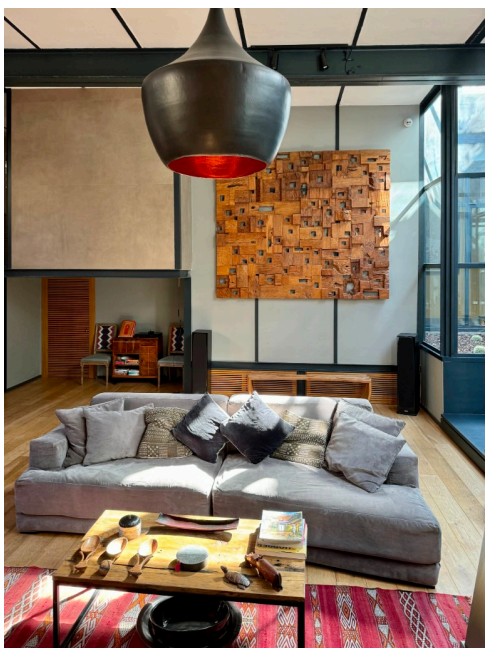

Location 1885

LOFT
MODERNO
ROMA (RM) TRASTEVERE

Loft di recentissimo recupero da area industriale di 350 mq. Ingresso su strada con giardino attrezzato su cui si affacciano le vetrine dell'open space mosso con cucina a vista e tavolo in legno per 12 persone, camino, serre con ulivi, tre stanze ad uso aree comuni o camere da letto con servizi lusso. Area spa con sauna e vasca idromassaggio. Terrazza di 300mq attrezzata sul lastrico solare. Wifi fibra.