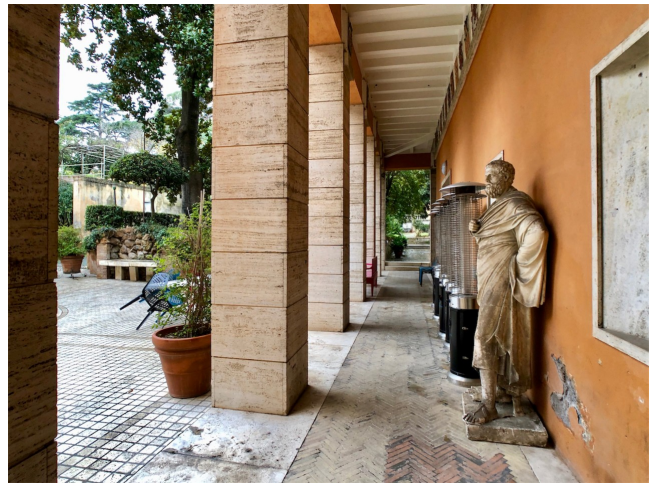

## Location 1881

PALAZZO  
ANTICO  
ROMA (RM) TRASTEVERE

NON DISPONIBILE PER TUTTO IL 2025 - Antico palazzo con saloni, chiostro, porticato, cortile, terrazze e giardini con vista su Roma, sala convegni, uffici. Possibilità di eventi e cene.