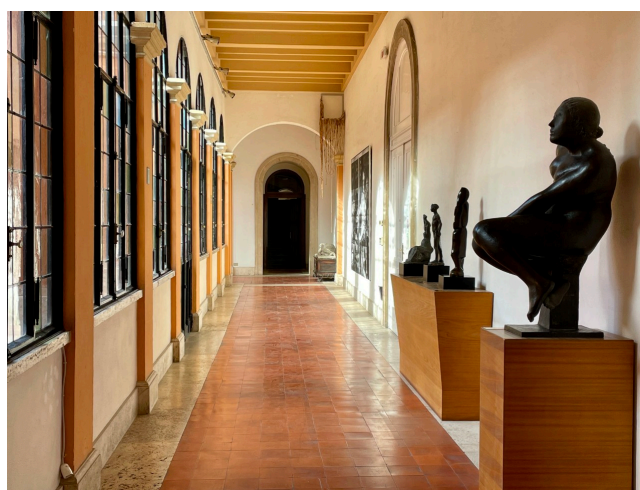

## Location 1881

PALAZZO  
ANTICO  
ROMA (RM) TRASTEVERE

NON DISPONIBILE PER TUTTO IL 2025 - Antico palazzo con saloni, chiostro, porticato, cortile, terrazze e giardini con vista su Roma, sala convegni, uffici. Possibilità di eventi e cene.