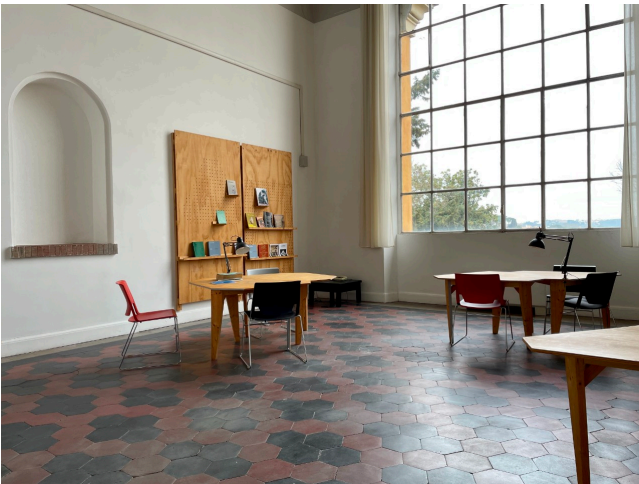

## Location 1881

PALAZZO  
ANTICO  
ROMA (RM) TRASTEVERE

NON DISPONIBILE PER TUTTO IL 2025 - Antico palazzo con saloni, chiostro, porticato, cortile, terrazze e giardini con vista su Roma, sala convegni, uffici. Possibilità di eventi e cene.