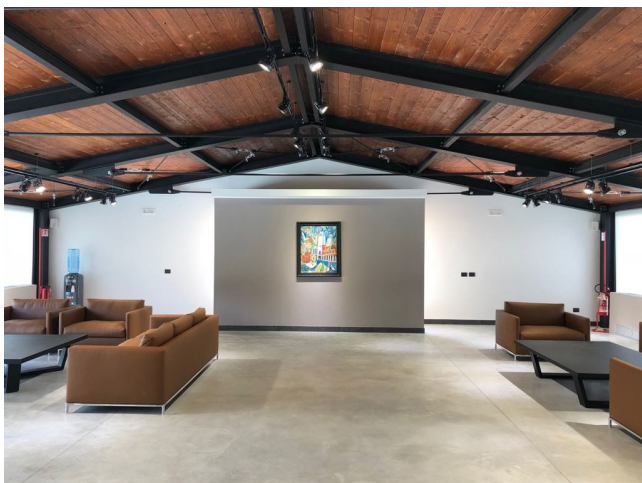

Location 1871

TENUTA
MODERNA
APRILIA (LT)

Grande Tenuta di 60 ettari, con al suo interno strutture moderne ed antiche con una bella chiesa.

Si può consultare la scheda online di questa location all'indirizzo <http://www.inlocation.it/location/1871>