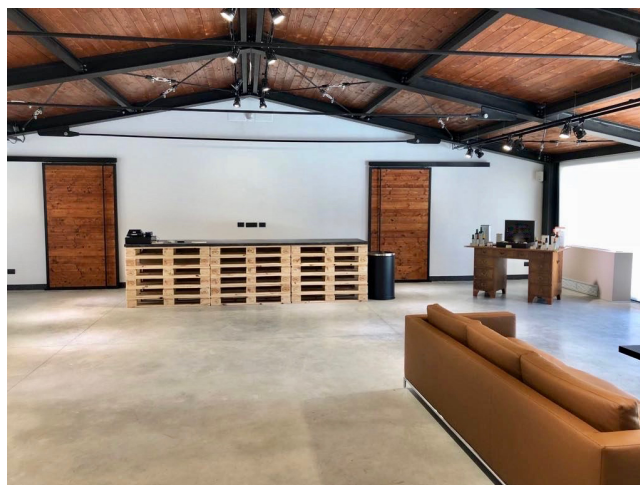

Location 1871

TENUTA
MODERNA
APRILIA (LT)

Grande Tenuta di 60 ettari, con al suo interno strutture moderne ed antiche con una bella chiesa.

Si può consultare la scheda online di questa location all'indirizzo <http://www.inlocation.it/location/1871>