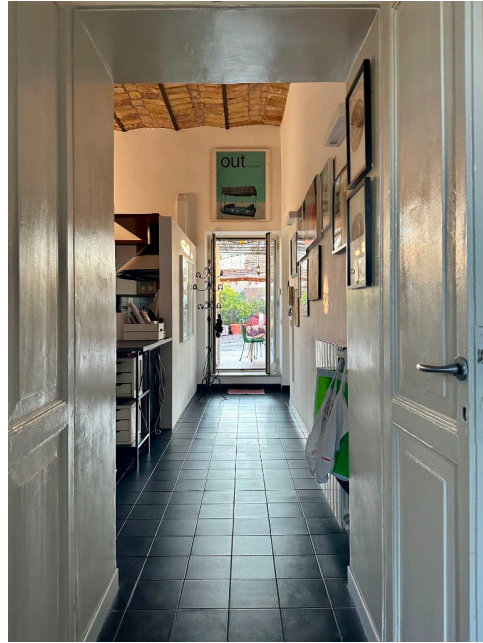

Location 1868

ATTICO
BOHEMIEN
ROMA (RM) OSTIENSE

Attico bohemien su due livelli; primo livello con ingresso, cucina, grande salone con pavimenti d'epoca e terrazzo attrezzato da cui, tramite scala esterna si accede un secondo livello verandato a vetri con letto, scrivania, micro bagno e micro cucina. Anche al secondo livello grande terrazzo con vista tetti.