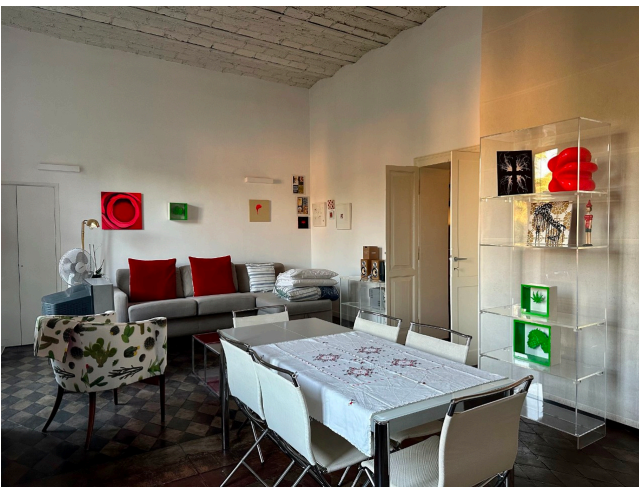

Location 1868

ATTICO
BOHEMIEN
ROMA (RM) OSTIENSE

Attico bohemien su due livelli; primo livello con ingresso, cucina, grande salone con pavimenti d'epoca e terrazzo attrezzato da cui, tramite scala esterna si accede un secondo livello verandato a vetri con letto, scrivania, micro bagno e micro cucina. Anche al secondo livello grande terrazzo con vista tetti.