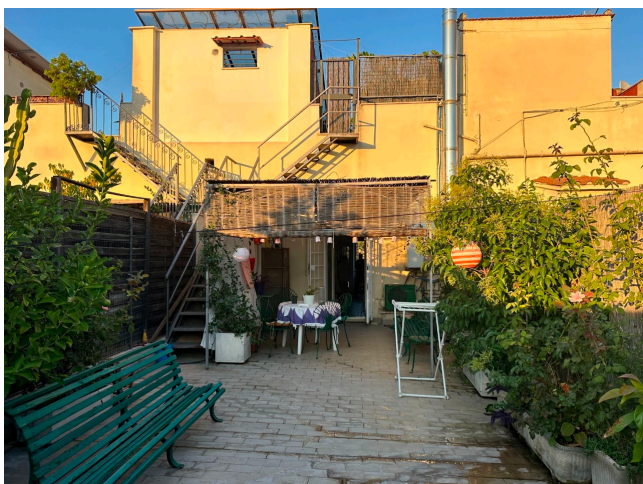

Location 1868

ATTICO
BOHEMIEN
ROMA (RM) OSTIENSE

Attico bohemien su due livelli; primo livello con ingresso, cucina, grande salone con pavimenti d'epoca e terrazzo attrezzato da cui, tramite scala esterna si accede un secondo livello verandato a vetri con letto, scrivania, micro bagno e micro cucina. Anche al secondo livello grande terrazzo con vista tetti.