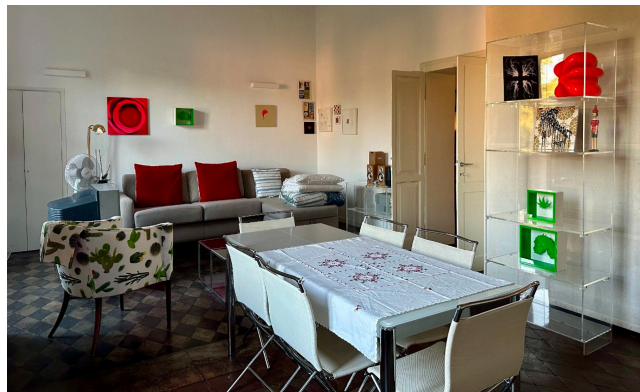

Location 1868

ATTICO
BOHEMIEN
ROMA (RM) OSTIENSE

Attico bohemien su due livelli; primo livello con ingresso, cucina, grande salone con pavimenti d'epoca e terrazzo attrezzato da cui, tramite scala esterna si accede un secondo livello verandato a vetri con letto, scrivania, micro bagno e micro cucina. Anche al secondo livello grande terrazzo con vista tetti.