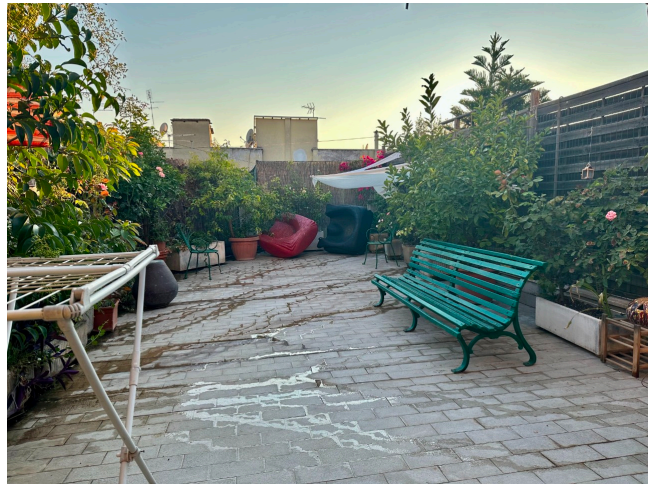

Location 1868

ATTICO
BOHEMIEN
ROMA (RM) OSTIENSE

Attico bohemien su due livelli; primo livello con ingresso, cucina, grande salone con pavimenti d'epoca e terrazzo attrezzato da cui, tramite scala esterna si accede un secondo livello verandato a vetri con letto, scrivania, micro bagno e micro cucina. Anche al secondo livello grande terrazzo con vista tetti.