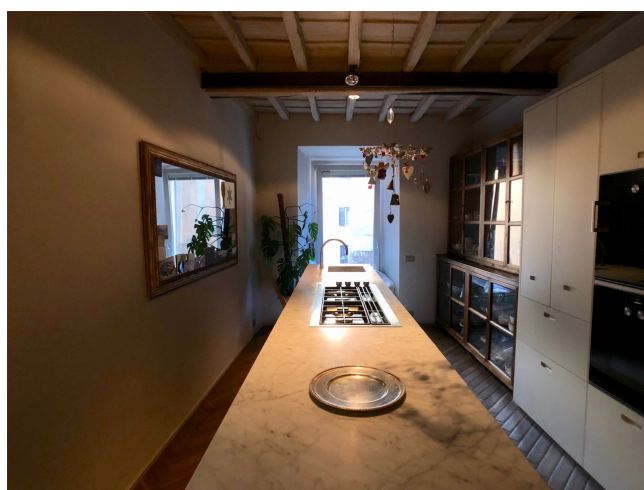

Location 1867

APPARTAMENTO
MODERNO
ROMA (RM) NAVONA / CAMPO DE' FIORI / PANTHEON

Appartamento moderno in antico palazzo del centro di Roma, con soffitti a travi, muri tortora. Ingresso indipendente su starda, ampio salone con pianoforte e camino, da cui si accede alla cucina con isola in marmo, belle finestrate sull'esterno. Area notte con due camere da letto e servizi.