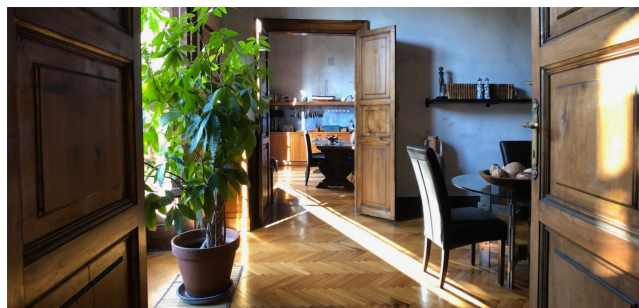

Location 1866

APPARTAMENTO
BOHEMIEN
ROMA (RM) MONTI

Affascinante appartamento al piano nobile con soffitti di 6 metri composto da grande ingresso con pianoforte, corridoio, grande cucina con isola e tavolo da pranzo, altra sala da pranzo, salotto soppalcato con libreria, camera dei ragazzi con soppalco, tutto balconato! altra camera da letto con bagno. Area soppalcata con due grandi stanze da letto e servizi utilizzabile come appoggio camerino, trucco/parruccho o area tecnica