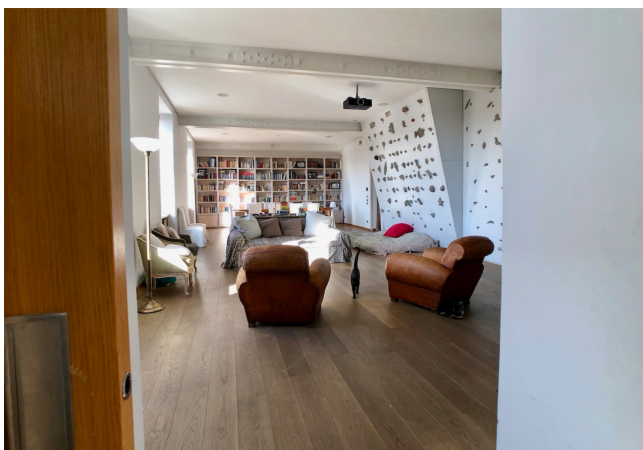

Location 1865

APPARTAMENTO
MODERNO
ROMA (RM) MONTI

Bellissimo appartamento di recente ristrutturazione, grande open space luminosissimo su cui si affaccia uno studio ed una grandissima cucina con isola. Area notte con camera padronale con bagno a vista, ed una camera per bambini.