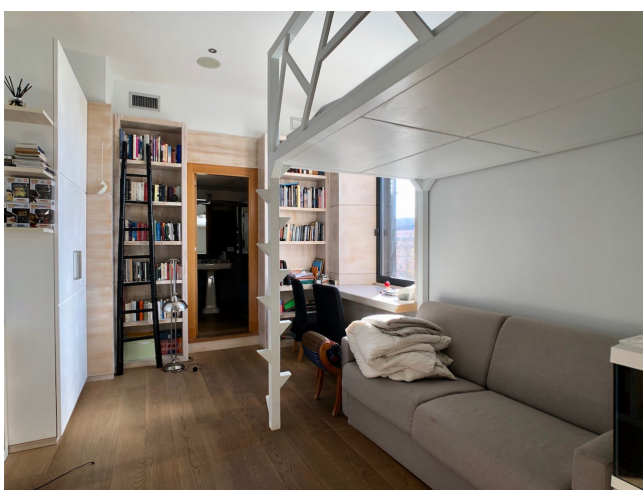

Location 1865

APPARTAMENTO
MODERNO
ROMA (RM) MONTI

Bellissimo appartamento di recente ristrutturazione, grande open space luminosissimo su cui si affaccia uno studio ed una grandissima cucina con isola. Area notte con camera padronale con bagno a vista, ed una camera per bambini.