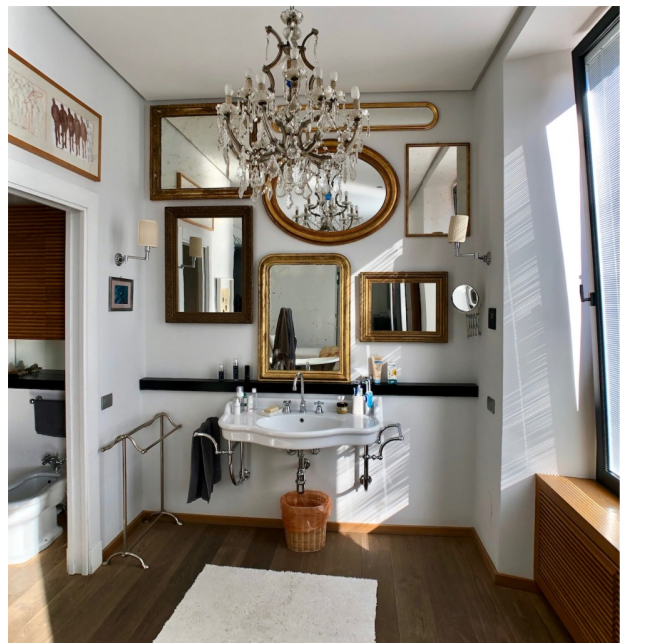

Location 1865

APPARTAMENTO
MODERNO
ROMA (RM) MONTI

Bellissimo appartamento di recente ristrutturazione, grande open space luminosissimo su cui si affaccia uno studio ed una grandissima cucina con isola. Area notte con camera padronale con bagno a vista, ed una camera per bambini.