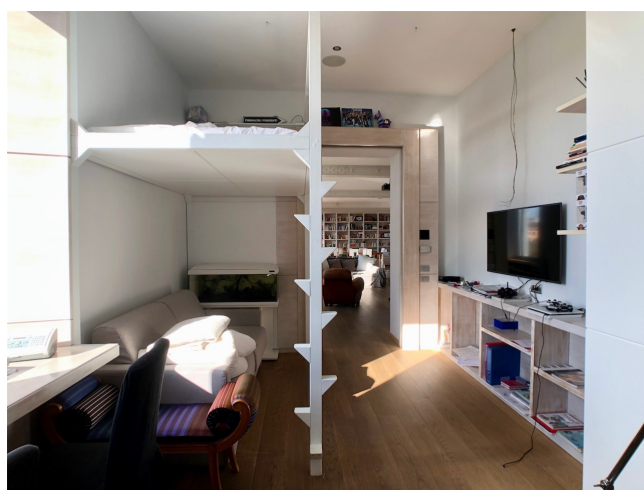

Location 1865

APPARTAMENTO
MODERNO
ROMA (RM) MONTI

Bellissimo appartamento di recente ristrutturazione, grande open space luminosissimo su cui si affaccia uno studio ed una grandissima cucina con isola. Area notte con camera padronale con bagno a vista, ed una camera per bambini.