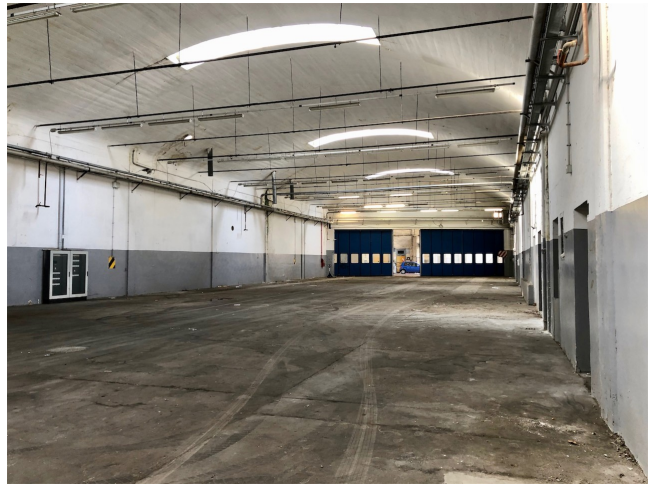

Location 1863

LOFT
INDUSTRIALE
ROMA (RM) OSTIENSE

Area coperta di 5200 mq a Roma ed una coperta e chiusa da 1.300 mq, totale 6.500mq! Gestione in **ESCLUSIVA** dello spazio per Cinema, Pubblicità e Shooting. Parcheggi privati per mezzi tecnici.