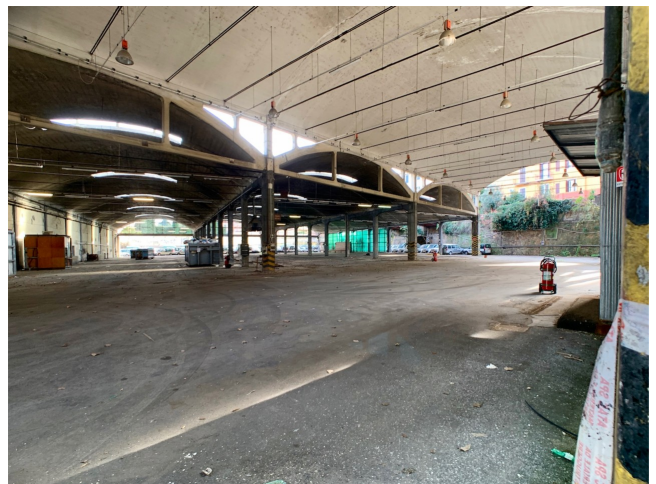

Location 1863

LOFT
INDUSTRIALE
ROMA (RM) OSTIENSE

Area coperta di 5200 mq a Roma ed una coperta e chiusa da 1.300 mq, totale 6.500mq! Gestione in **ESCLUSIVA** dello spazio per Cinema, Pubblicità e Shooting. Parcheggi privati per mezzi tecnici.