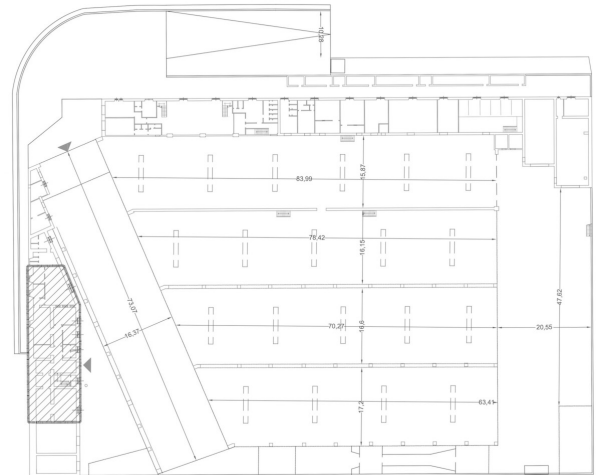

Location 1863

LOFT
INDUSTRIALE
ROMA (RM) OSTIENSE

Area coperta di 5200 mq a Roma ed una coperta e chiusa da 1.300 mq, totale 6.500mq! Gestione in **ESCLUSIVA** dello spazio per Cinema, Pubblicità e Shooting. Parcheggi privati per mezzi tecnici.