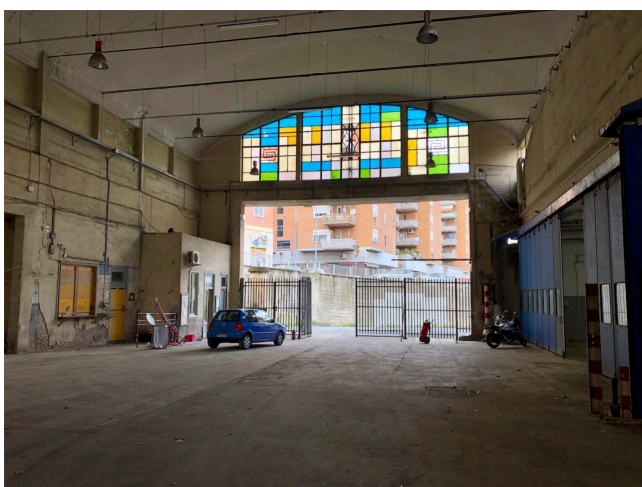

Location 1863

LOFT
INDUSTRIALE
ROMA (RM) OSTIENSE

Area coperta di 5200 mq a Roma ed una coperta e chiusa da 1.300 mq, totale 6.500mq! Gestione in **ESCLUSIVA** dello spazio per Cinema, Pubblicità e Shooting. Parcheggi privati per mezzi tecnici.