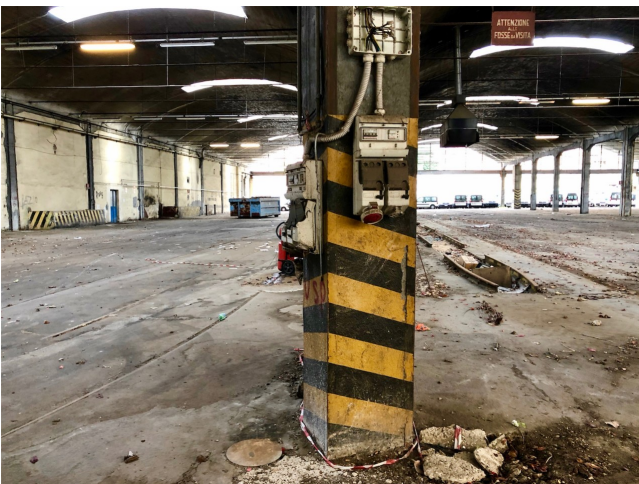

Location 1863

LOFT
INDUSTRIALE
ROMA (RM) OSTIENSE

Area coperta di 5200 mq a Roma ed una coperta e chiusa da 1.300 mq, totale 6.500mq! Gestione in **ESCLUSIVA** dello spazio per Cinema, Pubblicità e Shooting. Parcheggi privati per mezzi tecnici.