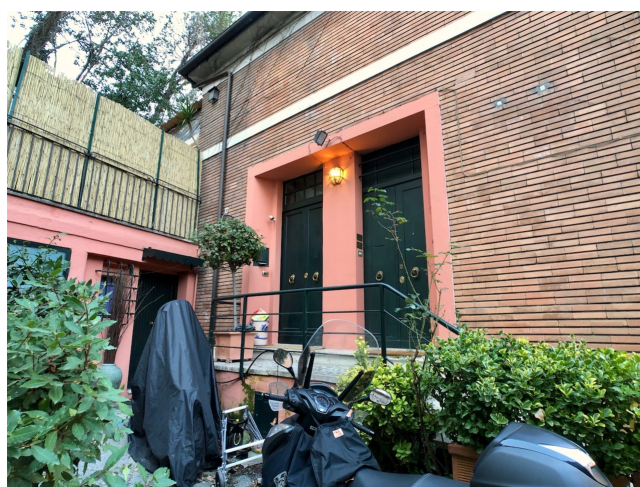

## Location 1861

APPARTAMENTO  
LUSSUOSO  
ROMA (RM) PARIOLI - PINCIANO - FLAMINIO

Appartamento elegante di 300mq con ingresso indipendente disposto su tre livelli. Primo piano con ingresso, grande salone e cucina. Secondo piano con tre stanze di ragazze, palestra e sauna. Terzo piano camera con servizio e terrazzo.