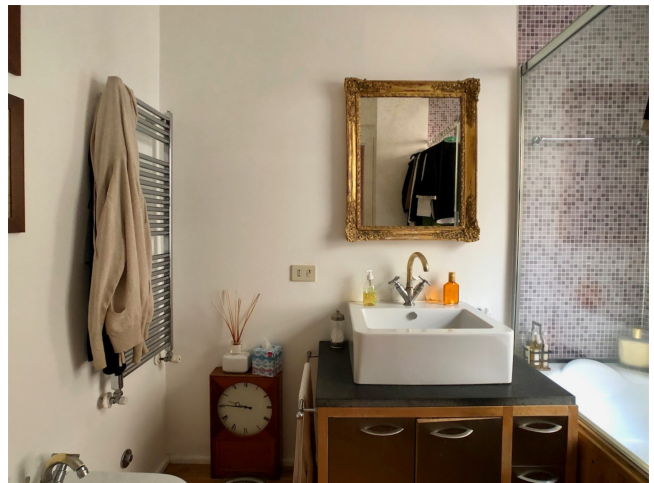

Location 1860

APPARTAMENTO
BOHEMIEN
ROMA (RM) PARIOLI - PINCIANO - FLAMINIO

Appartamento "parigino" al primo piano con ampie vetrate su strada. Igresso con bel corridoio dove si affacciano, cucina, bagno, 2 camera delle ragazze e la camera padronale. in fondo al corridoio salone con camino, salotto e tavolo da pranzo.