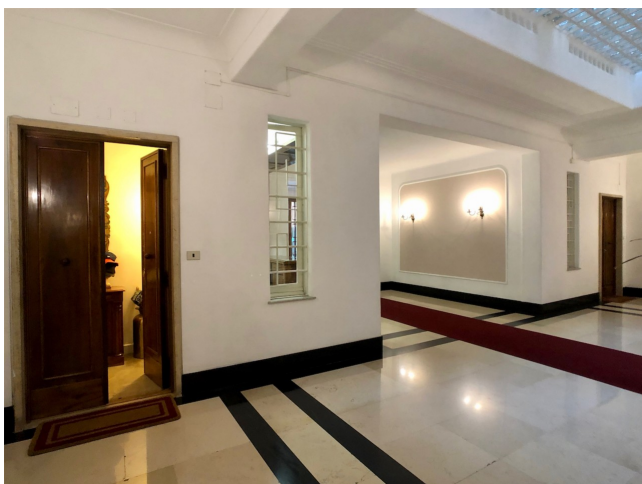

Location 1859

CONDOMINIO
LUSSUOSO
ROMA (RM) PARIOLI - PINCIANO - FLAMINIO

Elegante condominio con portineria a vista.

Si può consultare la scheda online di questa location all'indirizzo <http://www.inlocation.it/location/1859>