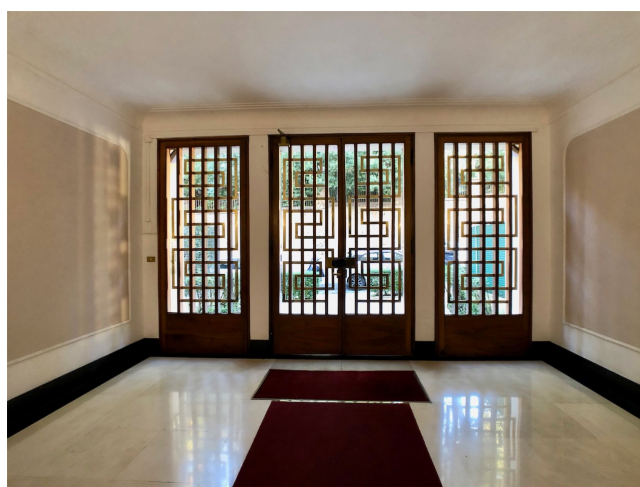

Location 1859

CONDOMINIO
LUSSUOSO
ROMA (RM) PARIOLI - PINCIANO - FLAMINIO

Elegante condominio con portineria a vista.

Si può consultare la scheda online di questa location all'indirizzo <http://www.inlocation.it/location/1859>